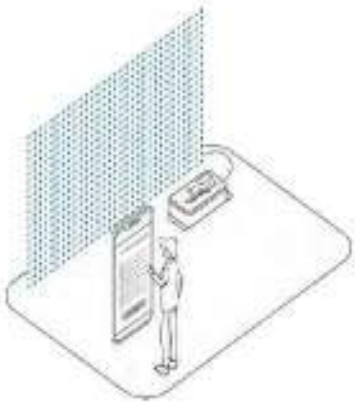

Налаштування

Взаємодія між апаратним та програмним забезпеченням

Налаштування

Легко компонуйте та конфігуруйте освітлення за допомогою покрокового початкового процесу у мобільному додатку Twinkly.