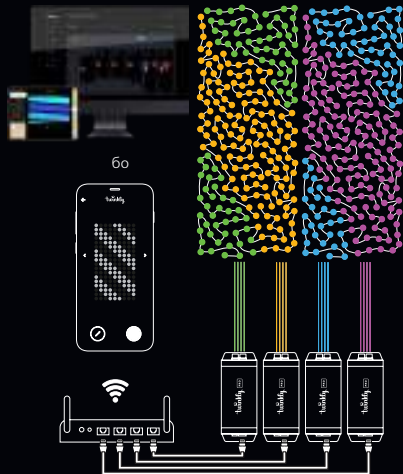

twinkly PRO

Якщо в декор ції потрібно м ти л мп більше, ніж спроможний об'єдн ти один контролер, використовують групи контролерів в однор нговій чи н віть у дво- т трир нговій конфігур ції. Четвертий р нг чи рівень ф хівці використовув ти не р дять. Рекомендов но м ти кількість рівнів ліній контролерів не більше ніж три, би з побіги можливий втр ті д них підч с керув ня ефект ми декор цій.

В рі нт А

В рі нт Б-В

TWINKLY PRO - ЧАРІВНО, СУЧАСНО, НЕПЕРЕВЕРШЕНО Й ЕФЕКТНО

Декор ції н б зі ршень Twinkly PRO чи Twinkly треб чти. Ч сом вист чить поб чти про-сто відеофр гменти, яких б г то вже н с йті, сторінці у Facebook

і н інших цифрових інфор-м ційних к н л Х ERC. Проте н йкр ще перекон є жив інст ляція, яку створено восени минулого рокув Києві в сквері

перед офісом холдингу ERC. Вон ж слугув тиме дод тковим н очним н вч льним м йд н-чиком для бізнес-п ртнерів і ф хівців.

Діюч інст ляція Twinkly PRO у сквері біля офісу ERC. З віт йте, би дізн тися більше н пр ктиці.

twinkly PRO

Докл дно про кожен продукт Twinkly чи Twinkly PRO можн дізн тися н с йті www.erc.ua. Продукцію дод но до сортименту, прод ж спожив цьких ршень Twinkly розпоч то ще в серпні 2020 року, професійні рішення Twinkly PRO пост ч ють перв жно з попереднім з мовленням (хоч певні конфігур ції доступні зі скл ду). Дод тково можн відвід ти й с йт www.twinkly.com бо <https://pro.twinkly.com/>.

Twinkly т Twinkly PRO руйнують стереотипи про світ гірланд і методи їх з стосув ня, як і ст нд рти декорув ня, якщо т кі вз г лі м ють бути. Цьогоріч продовжув тиметься розвиток ршень Twinkly PRO. Чек йте н нонси нових можливостей, і не тільки про повну інтегр цю з удіюсигн л ми, зн чо більше. Розпочин йте здобув ти досвід використ ня т інст ляцій вже з р з!

Twinkly т Twinkly PRO р до буде поруч із кожним.
Долуч йтеса т , як к жуть поціновув чі Twinkly PRO, «Decorate like a boss»!