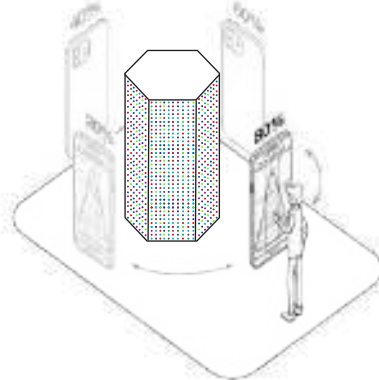

3D Мappінг

Якщо об'єкт для мappінгу об'ємний (і є бажання створити 360° декорацію) і/або завеликий, щоб розміститися в одному кадрі камери, система запропонує отримати кінцеву точну схему через поетапний покроковий процес. Втім програмно змоделює результат з кількох кадрів.