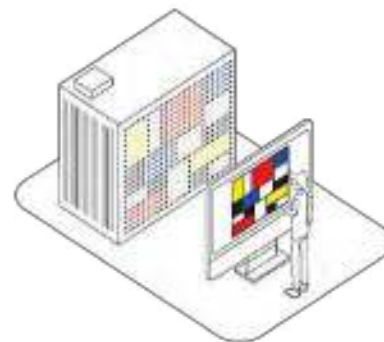

## Імпортуйте

**TWINKLY PRO**

Завантажуйте фото або відео контент і функція Cloud Console Twinkl Pro програмно інтегрує його до інсталяції.  
(Лише для Twinkl PRO).