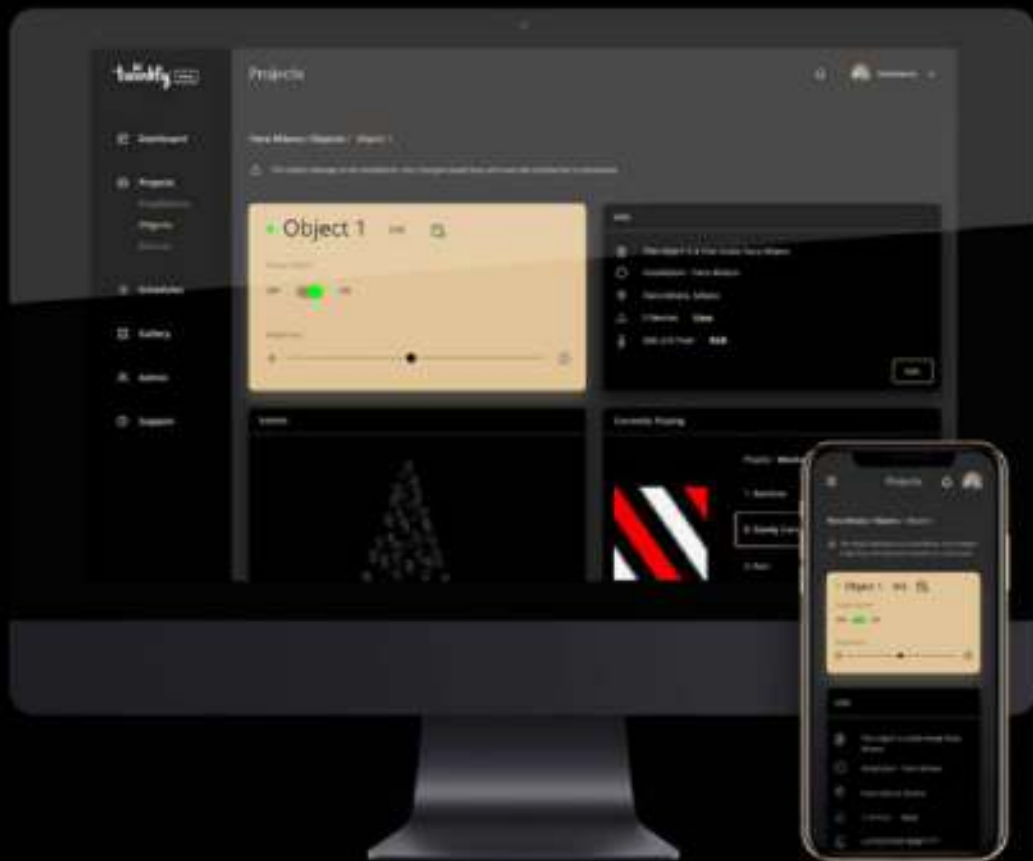

# Віртуальний простір

Зручний інтерфейс для роботи,  
де є всі групи, схеми та ефекти.

Синхронізація з Cloud та WebApp.

Вхід за логіном з будь-якого іншого iOS пристрою.

Автоматична синхронізація.

Один власник, безліч користувачів.