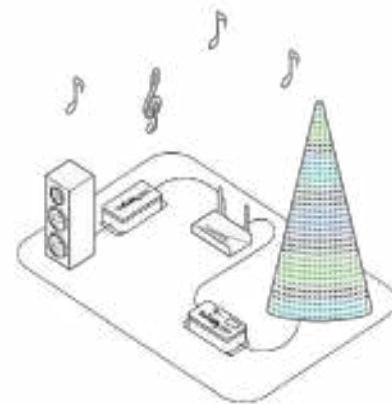

Музика Twinkly

**TWINKLY**

**TWINKLY PLUS**

Адаптер Twinkly Music Dongle - це пристрій з USB, який допомагає всім Wi-Fi контролерам Twinkly створювати ритмічні світлові ефекти синхронно до музики чи інших звукових ефектів поруч.