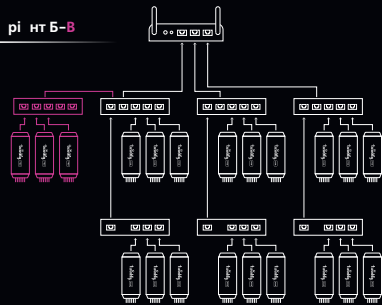

twinkly PRO

Якщо в декор ції потрібно м ти л мп більше, ніж спроможний об'єдн ти один контролер, використовують групи контролерів в однор нговій чи н віть у дво- т трир нговій конфігур ції. Четвертий р нг чи рівень ф хівці використовув ти не р дять. Рекомендов но м ти кількість рівнів ліній контролерів не більше ніж три, би з побіги можливий втр ті д них підч с керув ня ефект ми декор цій.

В рі нт А

В рі нт Б-В

TWINKLY PRO - ЧАРІВНО, СУЧАСНО, НЕПЕРЕВЕРШЕНО Й ЕФЕКТНО

Декор ції н б зі ршень Twinkly PRO чи Twinkly треб чти. Ч сом вист чить поб чти про-сто відеофр гменти, яких б г то вже н с йті, сторінці у Facebook

і н інших цифрових інфор-м ційних к н л Х ERC. Проте н йкр ще перекон є жив інст ляція, яку створено восени минулого рокув Києві в сквері

перед офісом холдингу ERC. Вон ж слугув тиме дод тковим н очним н вч льним м йд н-чиком для бізнес-п ртнерів і ф хівців.

Діюч інст ляція Twinkly PRO у сквері біля офісу ERC. З віт йте, би дізн тися більше н пр ктиці.

twinkly PRO

Докл дно про кожен продукт Twinkly чи Twinkly PRO можн дізн тися н с йті www.erc.ua. Продукцію дод но до сортименту, прод ж спожив цьких ршень Twinkly розпоч то ще в серпні 2020 року, професійні рішення Twinkly PRO пост ч ють перв жно з попереднім з мовленням (хоч певні конфігур ції доступні зі скл ду). Дод тково можн відвід ти й с йт www.twinkly.com бо <https://pro.twinkly.com/>.

Twinkly т Twinkly PRO руйнують стереотипи про світ гірланд і методи їх з стосув ня, як і ст нд рти декорув ня, якщо т кі вз г лі м ють бути. Цьогоріч продовжув тиметься розвиток ршень Twinkly PRO. Чек йте н нонси нових можливостей, і не тільки про повну інтегр цю з удіюсигн л ми, зн чо більше. Розпочин йте здобув ти досвід використ ня т інст ляцій вже з р з!

Twinkly т Twinkly PRO р до буде поруч із кожним.
Долуч йтеса т , як к жуть поціновув чі Twinkly PRO, «Decorate like a boss»!