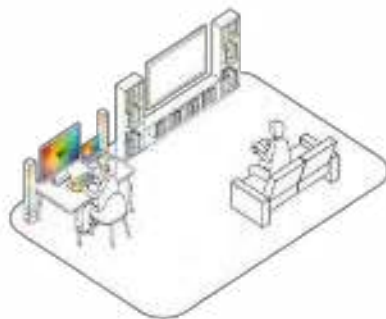

Razer Chroma™

NEW

TWINKLY

TWINKLY PLUS

Razer Chroma™ та Twinkly додають емоцій геймерам та глядачам в ігровий процес, реагуючи освітленням, яке заливатиме помешкання кольорами під час ігрових рухів та подій.