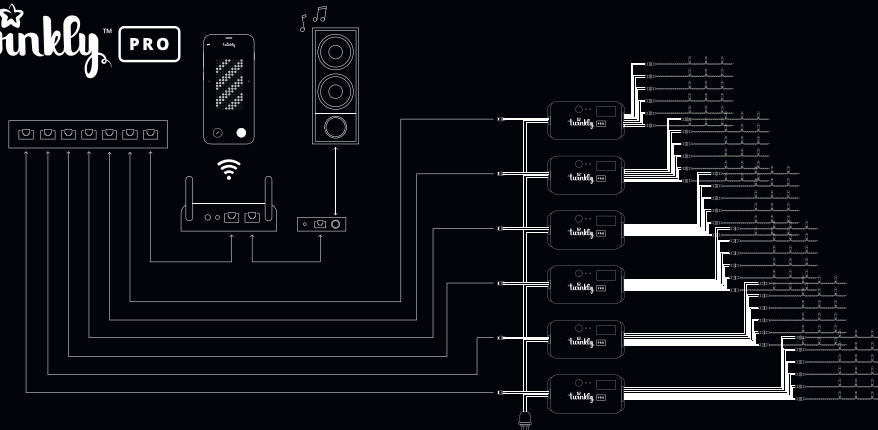

twinkly PRO

Якщо в декор ції потрібно м ти л мп більше, ніж спроможний об'єдн ти один контролер, використовують групи контролерів в однор нговій чи н віть у дво- т трир нговій конфігур ції. Четвертий р нг чи рівень ф хівці використовув ти не р дять. Рекомендов но м ти кількість рівнів ліній контролерів не більше ніж три, би з побіги можливий втр ті д них підч с керув ня ефект ми декор цій.