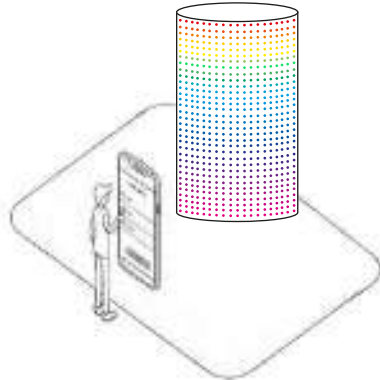

Об'єднання

За допомогою додатку Twinkly можна групувати гірлянди, утворюючи один або більше об'єктів до яких масштабовано потрібні ефекти. Легко обирати з різних опцій ті, що найліпше відповідатимуть втіленню ідей.