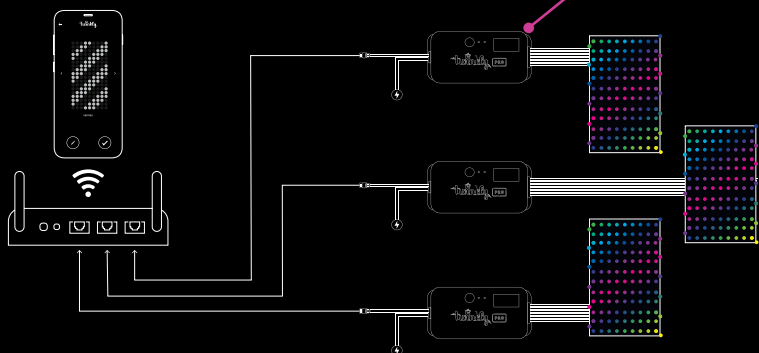

ЗНАЧНА ЕКОНОМІЯ

30%

менш
трудомісткі

20%

менше
докладання
робочих
зусиль

40%

економія
витрат

100%

не потребує
складного
програмування

Донедавна це був найпростіший спосіб прикрасити будинок, стіни споруди, дерева, кущі, газони – усе, що змалеться, легко грючачи на дні, небаченими до цього ефектами. Вже немає обмеження в 6000 світлодіодів у групі, а відмінні від споживачів рішення Twinkly. Хочете об'єднати в одну мережу кілька

груп по 10 000 у кожній? Із Twinkly PRO це реально! Бажати «фронт» будівлю свого підприємства у фірмові кольори? Хочете внаслідок жити відео й відтворити його грою тисяч рознесених у просторі світлодіодів – це не лише тепер уже можливе й не дотримуючись Twinkly PRO оселити мільярди великих декоративних

об'єктів, де розташовані тимчасові рішення Twinkly PRO, гарантовано буде прикуто увагу. Авторам є лише створити ідею, сценарій, виділити потенційні центри уваги. Вигляд і вплив сценарію гри світла чи скористатися готовими іграми ефектів, дотримуючись ним з вдяжкою 2D- чи 3D-мепінгу до тих об'єктів.