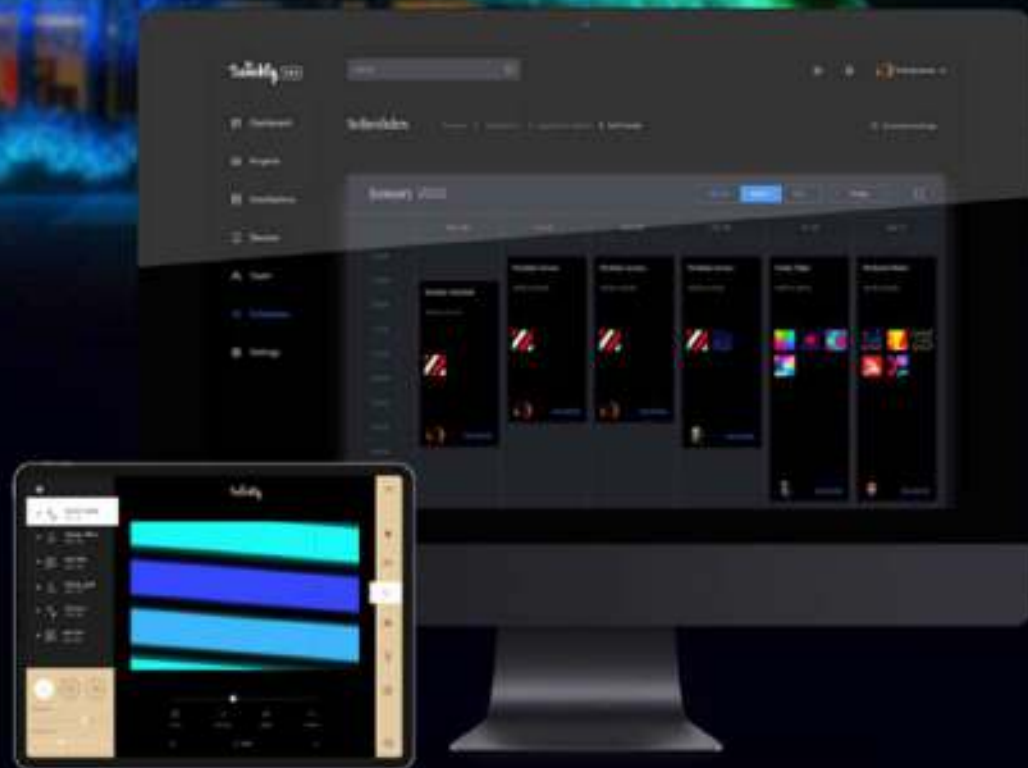

# Віртуальний простір

Зручний інтерфейс для роботи,  
де є всі групи, схеми та ефекти.

Синхронізація з Cloud та WebApp.

Вхід за логіном з будь-якого іншого iOS пристрою.

Автоматична синхронізація.

Один власник, безліч користувачів.

Шаблони

Кольори

Розташування

Яскравість

Швидкість

Напрямок

**Створіть.  
Діліться.  
Завантажуйте.  
Вдосконалюйте  
цикл за циклом.**

Діліться креативними інсталяціями. Дивіться, що створюють інші власники Twinkl у світі. Отримайте доступ до бібліотеки преміум ефектів Twinkl.

# Дистанційне управління Cloud Control

Тепер легко прикрасити хоч сквер,  
хоч фасад великої будівлі, хоч  
весь квартал у місті.

Продукти Twinkly PRO несуть магію Twinkly  
професіоналам у сфері освітлення.  
Вражає створення неймовірних  
інсталяцій, які зберігають час, зусилля  
та кошти. Отримуйте новий рівень  
дистанційного управління цілими  
групами інсталяцій одночасно,  
синхронно змінюючи їх ефекти.