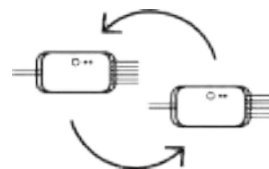

Легка зміна та заміна
у конфігурації

NEW

Кожен контролер можна легко замінити чи перемістити, не змінюючи інсталяцію: всі дані містяться у хмарному сховищі, а не фізично в обладнанні.