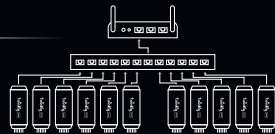

twinkly PRO

Якщо в декор ції потрібно м ти л мп більше, ніж спроможний об'єдн ти один контролер, використовують групи контролерів в однор нговій чи н віть у дво- т трир нговій конфігур ції. Четвертий р нг чи рівень ф хівці використовув ти не р дять. Рекомендов но м ти кількість рівнів ліній контролерів не більше ніж три, би з побіги можливий втр ті д них підч с керув ня ефект ми декор цій.

В рі нт А

В рі нт Б-В

TWINKLY PRO - ЧАРІВНО, СУЧАСНО, НЕПЕРЕВЕРШЕНО Й ЕФЕКТНО

Декор ції н б зі ршень Twinkly PRO чи Twinkly треб чти. Ч сом вист чить поб чти про-сто відеофр гменти, яких б г то вже н с йті, сторінці у Facebook

і н інших цифрових інфор-м ційних к н л Х ERC. Проте н йкр ще перекон є жив інст ляція, яку створено восени минулого рокув Києві в сквері

перед офісом холдингу ERC. Вон ж слугув тиме дод тковим н очним н вч льним м йд н-чиком для бізнес-п ртнерів і ф хівців.

Діюч інст ляція Twinkly PRO у сквері біля офісу ERC. З віт йте, би дізн тися більше н пр ктиці.

twinkly PRO

Докл дно про кожен продукт Twinkly чи Twinkly PRO можн дізн тися н с йті www.erc.ua. Продукцію дод но до сортименту, прод ж спожив цьких ршень Twinkly розпоч то ще в серпні 2020 року, професійні рішення Twinkly PRO пост ч ють перв жно з попереднім з мовленням (хоч певні конфігур ції доступні зі скл ду). Дод тково можн відвід ти й с йт www.twinkly.com бо <https://pro.twinkly.com/>.

Twinkly т Twinkly PRO руйнують стереотипи про світ гірланд і методи їх з стосув ня, як і ст нд рти декорув ня, якщо т кі вз г лі м ють бути. Цьогоріч продовжув тиметься розвиток ршень Twinkly PRO. Чек йте н нонси нових можливостей, і не тільки про повну інтегр цю з удіюсигн л ми, зн чо більше. Розпочин йте здобув ти досвід використ ня т інст ляцій вже з р з!

Twinkly т Twinkly PRO р до буде поруч із кожним.
Долуч йтеса т , як к жуть поціновув чі Twinkly PRO, «Decorate like a boss»!