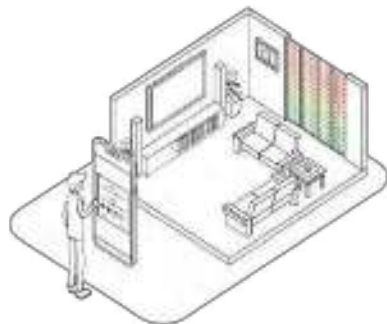

Змінюйте

Кожен ефект можна дуже легко підлаштувати, редагуючи, змінюючи, наприклад, швидкість, кольори, інтенсивність, та інші основні параметри кожної анімації чи ефекту.