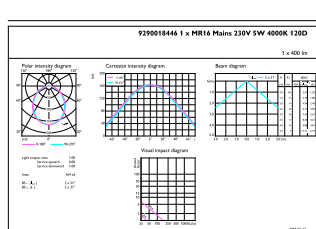

MR16 12V 5.2W-50W 400lm 120D 4000K GU5.3

Product	D	C
ESS LEDspot 5W 400lm GU5.3 840 220V	50,5 mm	46,5 mm

Фотометрические данные

CalcLxX Photometrics 4.3

Philips Lighting B.V.

Page 1/1

LEDspot ESS 50W GU5.3 MR16 840 12D ND RCA