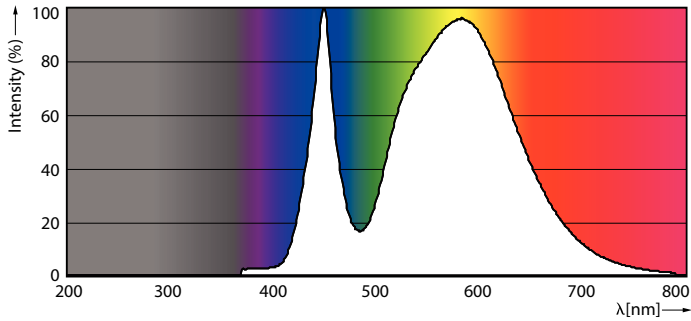

Светодиодная лампа акцентного освещения Essential MR16

Фотометрические данные

LEDspot ESS 50W GU5.3 MR16 840 12D ND RCA