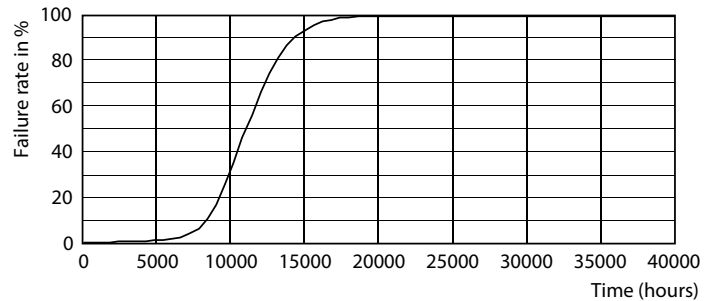

LEDspot ESS 50W GU5.3 MR16 827 12D ND RCA