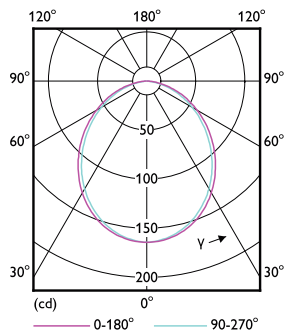

MR16 12V 5.2W-50W 400lm 120D 4000K GU5.3

Product	D	C
ESS LEDspot 5W 400lm GU5.3 840 220V	50,5 mm	46,5 mm

Фотометрические данные

CalcLxX Photometrics 4.3

Philips Lighting B.V.

Page 1/1

LEDspot ESS 50W GU5.3 MR16 840 12D ND RCA