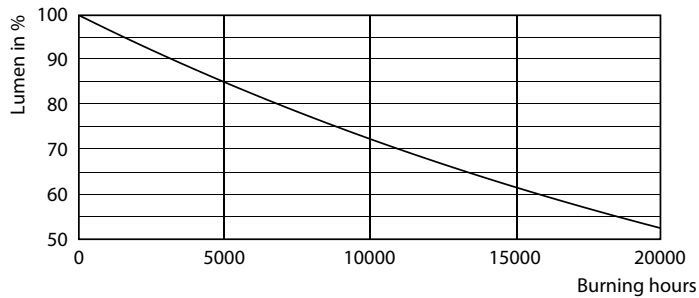

Срок службы

LEDspot ESS 50W GU5.3 MR16 827 12D ND RCA