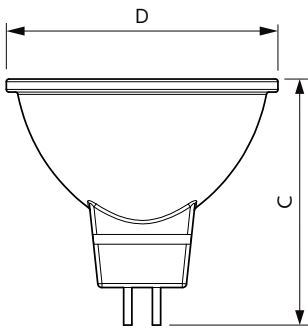

Светодиодная лампа акцентного освещения Essential MR16

Форма колбы	MR16 [2inch/50mm]
Соответствие требованиям и область применения	
Подходит для акцентного освещения	No
Энергопотребление кВт-час/1000 ч	5 kWh
Данные об изделии	
Полный код продукта	871951430241900
Название продукта для заказа	ESS LEDspot 5W 400lm GU5.3 840 220V

EAN/UPC — продукт	8719514302419
Код заказа	929001844687
Нумератор — количество на упаковку	1
Нумератор — упаковок на внешний короб	10
Материал (SAP)	929001844687
Вес нетто (шт.) SAP	0,038 kg

Чертеж размеров

MR16 12V 5.2W-50W 400lm 120D 4000K GU5.3

Product	D	C
ESS LEDspot 5W 400lm GU5.3 840 220V	50,5 mm	46,5 mm