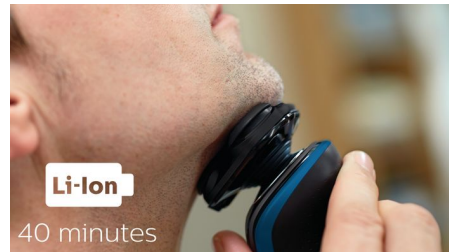

40 хвилин автономного гоління

Ви зможете користуватися пристроєм понад 40 хвилин (це приблизно 13 голінь) після однієї години заряджання. Ця бритва працює лише в бездротовому режимі.