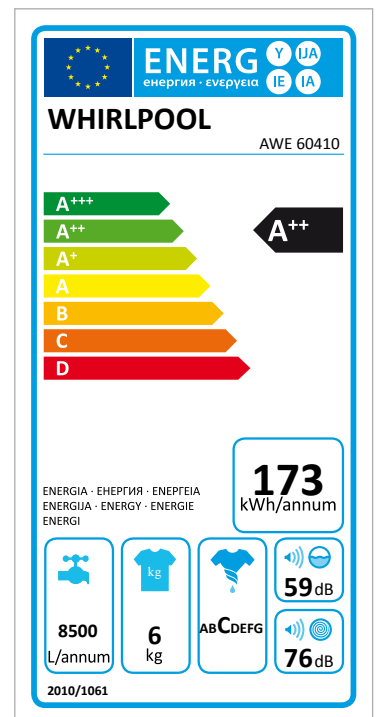

AWE 60410

12NC: 859331110040

Штрих-код (EAN) код: 8003437724930

Whirlpool

SENSING THE DIFFERENCE

ОСНОВНІ ХАРАКТЕРИСТИКИ

Група продуктів	Пральна машина
Тип конструкції	Окрема
Тип встановлення	Окрема
Зйомна верхня кришка	Ні
Тип завантаження	З верхнім завантаженням
Основний колір продукту	Білий
Потужність електричного підключення (Вт)	2100
Струм (А)	10
Напруга (В)	220-230
Частота (Гц)	50
Довжина шнура живлення (см)	120
Тип вилок	Schuko
Висота продукту	900
Ширина продукту	400
Глибина продукту	600
Вага нетто (кг)	53

ТЕХНІЧНІ ХАРАКТЕРИСТИКИ

Автоматичні програми	Так/Є
Опції швидкості віджиму	Змінний(-а)
Без віджиму	Ні
Вимірювання ваги	-
Визначення типу тканини	-
Автоматичне визначення рівня забруднення	-
Контроль піноутворення	Так/Є
Контроль балансування	Так/Є
Тип системи безпеки	Ні
Опція прання у холодній воді	Ні
Індикація ходу програми	-
Індикація часу до завершення циклу	Ні
Опція Відкладеного старту	Фіксований
Максимальний час відкладення старту (год.)	0
Матеріал шлангу	Пластик
Об'єм барабану (л)	42
Підключення до гарячої та холодної води?	Ні
Вага брутто (кг)	54
Висота продукту в упаковці	940
Ширина продукту в упаковці	450
Глибина продукту в упаковці	700

ЕНЕРГЕТИЧНЕ МАРКУВАННЯ

Клас енергоефективності - NEW (2010/30/EU)	A++
Річне енергоспоживання (кВт/рік) - NEW (2010/30/EU)	173
Клас прання	A
Максимальна швидкість віджиму (об./хв.) - NEW (2010/30/EU)	1000
Максимальне завантаження, бавовна (кг) - NEW (2010/30/EU)	6
Річне споживання води (л/рік) - NEW (2010/30/EU)	8500
Енергоспоживання за температури 60 °C повне завантаження	0.9
Енергоспоживання у режимі stand-by - NEW (2010/30/EU)	0.11
Енергоспоживання у режимі Вимкнено - NEW (2010/30/EU)	0.11
Кількість вологи у %після сушіння з макс.швид. віджиму - NEW (2010/30/EU)	62
Середній час прання програма Бавовна 60°C (повне завантаження) - NEW (2010/30/EU)	240
Рівень шуму прання (дБ(A) re 1 pW)	59
Рівень шуму віджиму (дБ(A) re 1 pW)	76