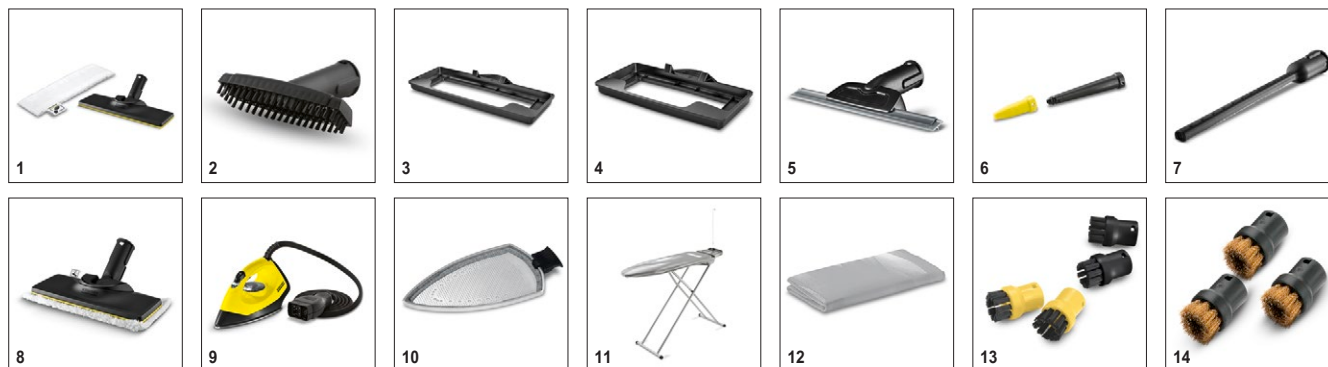

SC 5 EasyFix Iron 1.512-533.0

KÄRCHER

		Артикул	Menge					Опис	
Насадки									
Насадка для підлоги EasyFix в комплекті	1	2.863-267.0	2 Pieces					Комплект включає насадку для підлоги EasyFix зі зручною системою кріплення серветки застібкою-липучкою, що забезпечує заміну серветок без контакту з брудом, і відповідну мікрОВОЛОКОННУ серветку для підлоги.	■
Ручна насадка	2	2.884-280.0	1 Pieces					Для очищення душових кабін, настінної плитки і т.д. Може застосовуватися з обтяжкою або без неї.	■
Накладка для чищення килимів	3	2.863-269.0	1 Pieces					Дозволяє легко і зручно освіжати килимові покриття для підлоги. Сумісна з насадкою для підлоги EasyFix.	□
Carpet slider mini	4	2.863-298.0	1 Pieces						□
Насадка для вікон	5	2.863-025.0	1 Pieces					Насадка ефективно очищує вікна, скляні та дзеркальні поверхні за допомогою пароочисника.	□
Комплект з потужним соплом	6	2.863-263.0	2 Pieces					Комплект, що складається з подовжувача і потужного сопла для підвищення ефективності очищення. Забезпечує легке очищення кутів, стиків та інших важкодоступних місць.	□
Насадка для догляду за текстилем	7	2.863-233.0	1 Pieces					Насадка для освіження і розгладження одягу та інших текстильних виробів, а також для усунення запахів. З пристосуванням для видалення ворсинок.	□
Насадка для підлоги EasyFix Mini в комплекті	8	2.863-280.0	2 Pieces					Комплект включає насадку для підлоги EasyFix Mini зі зручною системою кріплення серветки застібкою-липучкою, що забезпечує заміну серветок без контакту з брудом, і відповідну мікрОВОЛОКОННУ серветку для підлоги. Рекомендується використовувати для вузьких і важкодоступних місць.	□
Акcesуари для прасувальної системи									
Праска (жовтий) I 6006	9	2.863-208.0	1 Pieces					Високоякісна парова праска з підшовою підвищеного ковзання з високоякісної сталі. Може використовуватися разом з пароочищувачем Kärcher. Постійний тиск пари дозволяє прасувати в 2 рази швидше. Поліпшені технології подачі пари і легкого ковзання підшови полегшують роботу навіть самих складних тканин.	■
Антипригарна накладка для праски I 6006	10	2.860-142.0	1 Pieces					Накладка на підшову парової праски I 6006.	□
Прасувальна дошка з функцією вдува / видування АВ 1000	11	2.884-933.0	1 Pieces					З функцією продувки і активною системою відсмоктування пари, встановлюється в 6 висотних положеннях.	□
Змінний комплект для прасувальної дошки	12	2.884-969.0	1 Pieces					Бавовняне покриття для прасувальної дошки АВ 1000. Ідеально для отримання чудових результатів прасування.	□
Комплект щіток									
Комплект круглих щіток	13	2.863-264.0	4 Pieces					Дві чорні і дві жовті круглі щітки для різних місць застосування. Прекрасно підходять для очищення швів, кутів ділянок і інших важкодоступних місць.	□
Комплект круглих щіток з латунною щетиною	14	2.863-061.0	3 Pieces					Для легкого видалення стійких забруднень і відкладень з нечутливих поверхонь.	□
Велика кругла щітка	15	2.863-022.0	1 Pieces						□
Парова турбонасадка	16	2.863-159.0	1 Pieces					Для легкого виконання прибиральних робіт, що вимагають зазвичай інтенсивного відтирання. Вдвічі скорочує час прибирання.	□
Комплект серветок									
Комплект мікрОВОЛОКОННІ серветок для ванни	17	2.863-266.0	4 Pieces					Набір мікрОВОЛОКОННИХ серветок для оптимального прибирання у ванній: 2 серветки для підлоги до насадки для підлоги EasyFix, 1 абразивна обтяжка для ручної насадки і 1 серветка для полірування.	□