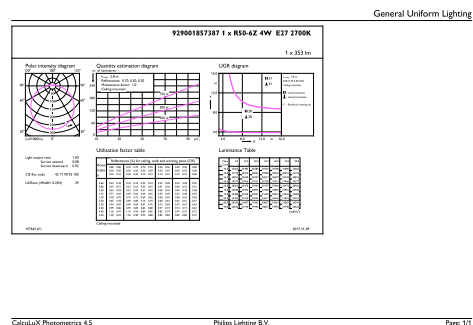

Вес нетто (шт.)	0,026 kg
-----------------	----------

Чертеж размеров

R50 220-240V 4W 350lm 2700K E14 ND

Product	D	C
LED Spot 4W E14 2700K 230V R50 RCA	50 mm	86 mm

Фотометрические данные

LEDspot ESS 4-7W E14-27 R50-63 827 12D ND RCA