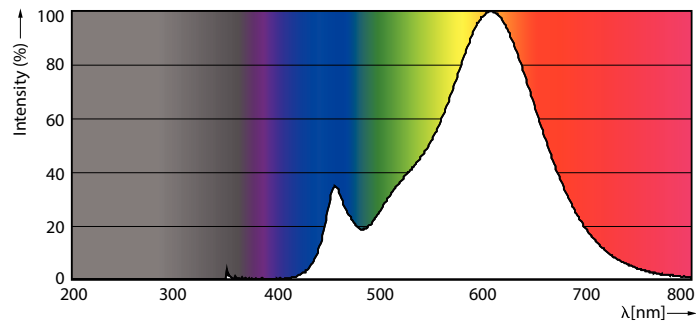

Данные о продукции

Общая информация	
Цоколь	E14 [E14]
Соответствие стандарту EU RoHS	Да
Номинальный срок службы (ном.)	15000 h
Цикл переключения	50000X
Технический тип	4-50W

Технические характеристики освещения	
Код цвета	827 [Цветовая температура 2700K]
Угол пучка света (ном.)	120 °
Светоотдача (ном.)	350 lm
Обозначение цвета	Warm White (WW)
Коррелированная цветовая температура (ном.)	2700 K
Эффективность освещения (ном.) (мин.)	87,00 lm/W
Постоянство цвета	<6
Коэффициент цветопередачи (ном.)	80
Стабильность светового потока лампы в конце номинального срока службы (ном.)	70 %

Вес нетто (шт.)	0,026 kg
-----------------	----------

Чертеж размеров

R50 220-240V 4W 350lm 2700K E14 ND

Product	D	C
LED Spot 4W E14 2700K 230V R50 RCA	50 mm	86 mm

Фотометрические данные

LEDspot ESS 4-7W E14-27 R50-63 827 12D ND RCA