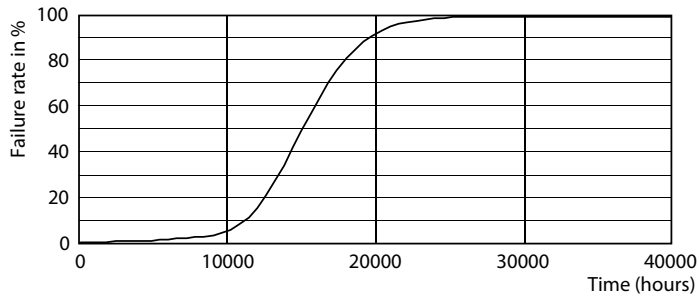

Essential LED

Срок службы

LEDspot ESS 4W E14 R50 827 12D ND RCA

LEDspot ESS 4W E14 R50 827 12D ND RCA