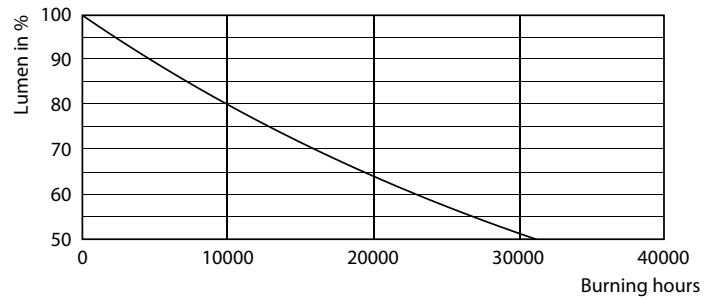

Essential LED

Срок службы

LEDspot ESS 4W E14 R50 827 12D ND RCA

LEDspot ESS 4W E14 R50 827 12D ND RCA