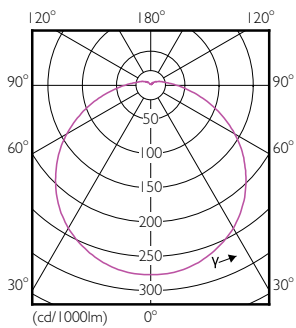

LEDspot ESS 4W E14 R50 827 12D ND RCA