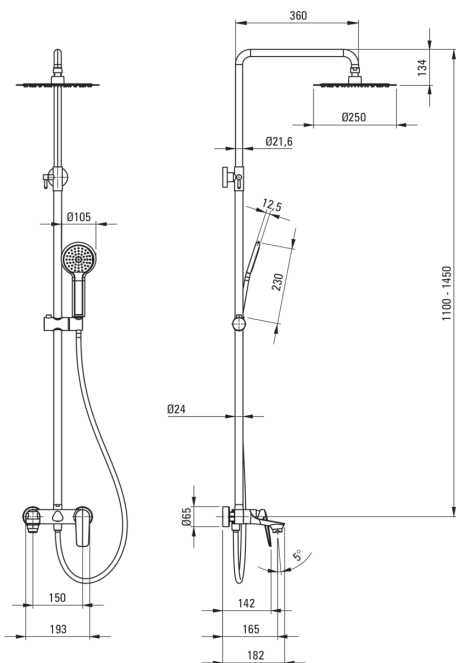

CORIANDER

Верхній душ, з змішувачем

для ванни

 deante

Код продукту: NAC_N1JM

EAN: 5907650811480

Колір: negro

Гарантія: 5

Верхній душ

Оздоблення	него
Змішувач	Так
Регульована висота верхнього душу	Так
Регулювання висоти штанги від [мм]	1100
Регулювання висоти штанги до [мм]	1450

Верхній душ

Форма	круглий
Матеріал	нержавіюча сталь
Діаметр [мм]	250
Anti calc	Так
Кількість функцій	1
Типи потоку	дощовий

Лійки

Кількість функцій	1
Anti calc	Так
Типи потоку	дощовий

Шланги

Довжина [мм]	1500
Матеріал оплёту	PVC
Anti_twist	2

Носики

Вид носика	нерухомий
------------	-----------

Перемикач функції

Тип перемикача	механічний керамічний
----------------	-----------------------