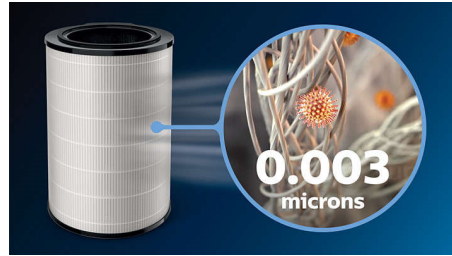

Бездоганна ефективність

Триступенева фільтрація з фільтром NanoProtect HEPA, фільтром з активованим вугіллям і фільтром попереднього очищення забезпечує захист від бактерій, пилу, часток PM2.5, лупи домашніх тварин і газів. Технологія NanoProtect HEPA не лише вловлює забруднюючі речовини, але й використовує спеціальний електростатичний заряд, щоб притягнути їх. Це дозволяє йому очищувати повітря швидше за фільтр HEPA H13, який використовується в медицині. (5)