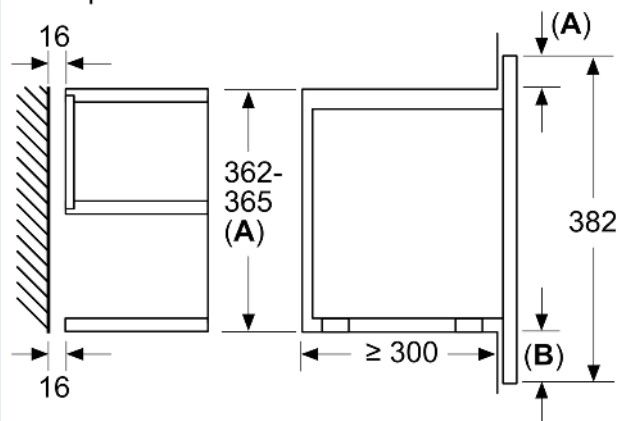

Турбота про навколишнє середовище/Безпека:

- Захисне відключення
- Вентилятор охолодження

Технічні характеристики:

- Довжина основного кабеля: 175 см
- Потужність підключення: 1.22 кВт
- Номінальна напруга: 221 - 240 V
- Для вбудовування в навісну шафу завширшки 60 см, вбудовування у високу шафу

Розміри:

- Розміри приладу (ВхШхГ): 382 мм x 594 мм x 318 мм
- Розміри ніші (ВхШхГ): 362 мм - 382 мм x 560 мм - 568 мм x 300 мм
- Габарити та вказівки щодо встановлення приладу наведено у схемах вбудовування

**iQ700, Вбудовувана
мікрохвильова піч, Білий
BF722L1W1**

Розміри у мм

A: Відкрита задня стінка
B: 19,5 мм

Розміри у мм

A: Відкрита задня стінка
B: 19,5 мм

Розміри в мм

A: Виступ зверху:
Ніша 362: 6 мм
Ніша 365: 3 мм
B: Виступ знизу: 14 мм