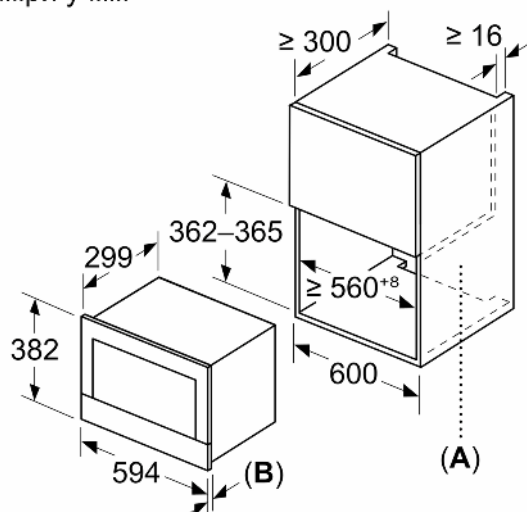

Турбота про навколишнє середовище/Безпека:

- Захисне відключення
- Вентилятор охолодження

Технічні характеристики:

- Довжина основного кабеля: 175 см
- Потужність підключення: 1.22 кВт
- Номінальна напруга: 221 - 240 V
- Для вбудовування в навісну шафу завширшки 60 см, вбудовування у високу шафу

Розміри:

- Розміри приладу (ВхШхГ): 382 мм x 594 мм x 318 мм
- Розміри ніші (ВхШхГ): 362 мм - 382 мм x 560 мм - 568 мм x 300 мм
- Габарити та вказівки щодо встановлення приладу наведено у схемах вбудовування

**iQ700, Вбудовувана
мікрохвильова піч, Білий
BF722L1W1**

Розміри у мм

A: Відкрита задня стінка
B: 19,5 мм

Розміри у мм

A: Відкрита задня стінка
B: 19,5 мм

Розміри в мм

A: Виступ зверху:
Ніша 362: 6 мм
Ніша 365: 3 мм
B: Виступ знизу: 14 мм