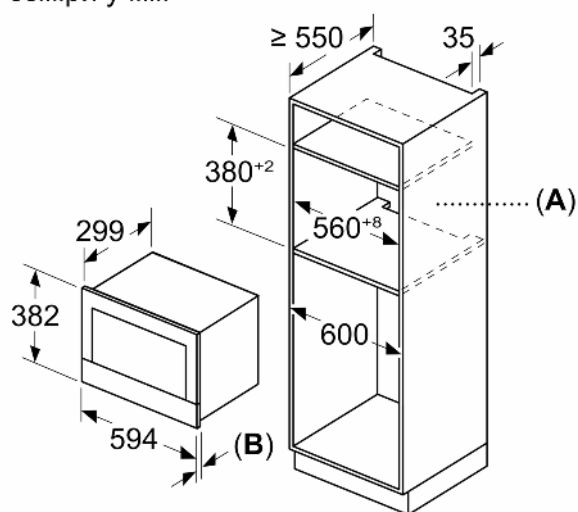

Турбота про навколишнє середовище/Безпека:

- Захисне відключення
- Вентилятор охолодження

Технічні характеристики:

- Довжина основного кабеля: 175 см
- Потужність підключення: 1.22 кВт
- Номінальна напруга: 221 - 240 V
- Для вбудовування в навісну шафу завширшки 60 см, вбудовування у високу шафу

Розміри:

- Розміри приладу (ВхШхГ): 382 мм x 594 мм x 318 мм
- Розміри ніші (ВхШхГ): 362 мм - 382 мм x 560 мм - 568 мм x 300 мм
- Габарити та вказівки щодо встановлення приладу наведено у схемах вбудовування

**iQ700, Вбудовувана
мікрохвильова піч, Білий
BF722L1W1**

Розміри у мм

A: Відкрита задня стінка
B: 19,5 мм

Розміри у мм

A: Відкрита задня стінка
B: 19,5 мм

Розміри в мм

A: Виступ зверху:
Ніша 362: 6 мм
Ніша 365: 3 мм
B: Виступ знизу: 14 мм