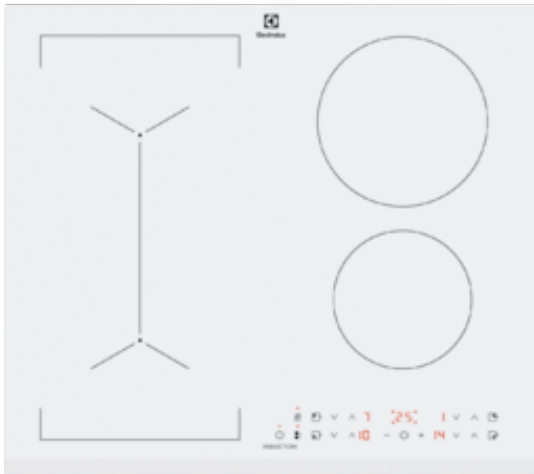

IPE6443WFV BI Hob

Функция Bridge: объединяйте конфорки и не ограничивайте место приготовления

Функция Bridge inductionной варочной поверхности 700 позволит объединить две отдельные конфорки в единую большую зону. Автосинхронизация настроек температуры и времени делает это решение идеальным для

Функция Bridge: объединяйте конфорки и не ограничивайте место приготовления

Функция Bridge позволит объединить две отдельные конфорки в единую большую зону. Автосинхронизация настроек температуры и времени делает это решение идеальным для приготовления большинства блюд на плите или в

Technical Specs :

- Номинальное напряжение, В : 220-240/400V2N
- Максимальная мощность подключения, Вт : 7350
- Ширина, мм : 590
- Глубина, мм. : 520
- Боковое врезание протяжки : 560
- Фронтальное врезание протяжки, мм. : 490
- Тип поверхности : Индукционная
- Страна производства : Румыния
- Максимальная мощность газа, Вт : 0
- Держатели посуды : Нет
- Длина сетевого шнура, м : 1.5
- Цвет : Белый
- Дополнительные аксессуары (поставляются отдельно) : Нет
- Product Partner Code : All Open