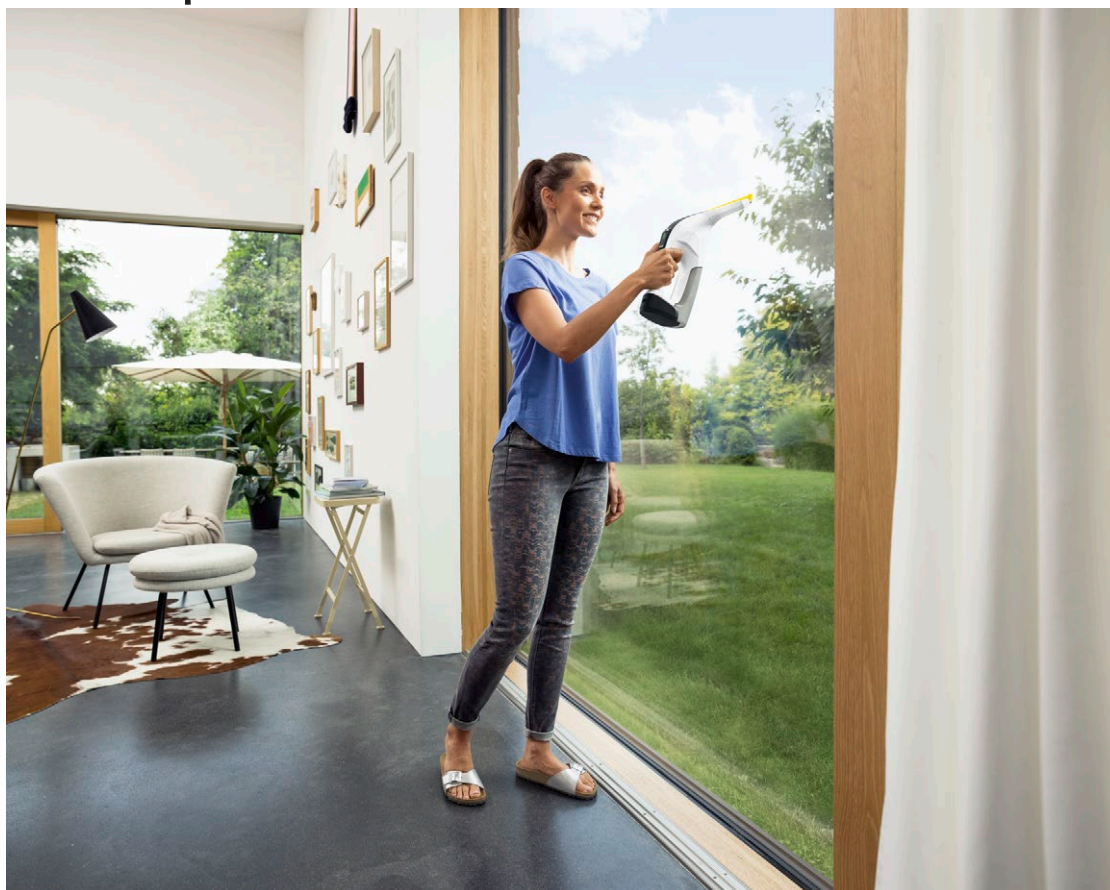

Технические характеристики и комплектация

KÄRCHER

WV 6 Plus (white)

Технические характеристики

Артикул		1.633-530.0
Штрих-код (EAN)		4054278469553
Рабочая ширина всасывающей насадки	мм	280
Объем бачка для грязной воды	мл	150
Время работы от 1 заряда	мин	100
Время заряда аккумулятора	мин	170
Производительность уборки от 1 заряда		Прибл. 300 м² = 100 окон
Источник питания	В / Гц	100–240 / 50–60
Масса с аккумулятором	кг	0,76
Габариты (Д х Ш х В)	мм	126 × 280 × 310

Комплектация

Пульверизатор Extra с микроволоконной насадкой	■
Микроволоконная обтяжка для наружных работ	1 x
Литий-ионный аккумулятор	■
Быстрозарядное устройство	■
Сменная всасывающая насадка	■
Скребок	■

■ Включено в комплект поставки