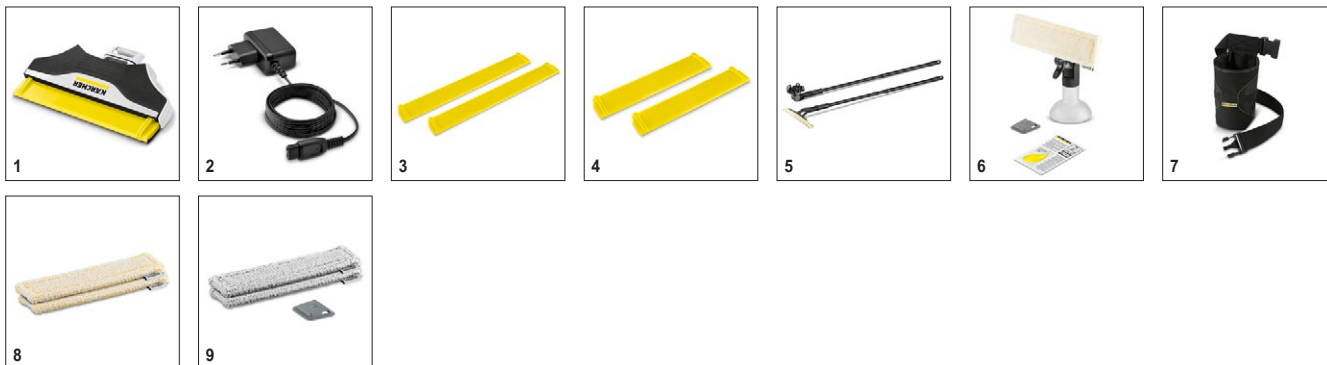

WV 6 Plus (white) 1.633-530.0

KÄRCHER

	Артикул	Количество						Описание	
Насадки									
WV 6 small suction nozzle (white)	1	2.633-532.0	1 шт.						☒
Источники питания									
WV 6 small suction nozzle	2	2.633-511.0	1 шт.						☒
Насадки для стеклоочистителя									
WV 6 Suction lip (280mm)	3	2.633-514.0	2 шт.						☐
WV 6 Suction lip (170mm)	4	2.633-513.0	2 шт.						☐
Удлинительные трубки									
WV Evolution Extension Set	5	2.633-144.0	1 шт.						☐
Пульверизатор									
Распылительная бутылка Катушка принадлеж	6	2.633-129.0	1 шт.						☐
Сумка									
Сумка с ремнем для оконного пылесоса WV	7	2.633-006.0	1 шт.					Практичная сумка с ремнем для укладки оконного пылесоса и пульверизатора.	☐
Обтяжки									
Накладка внутри принадлежности	8	2.633-130.0	2 шт.						☐
Накладка снаружи принадлежности	9	2.633-131.0	2 шт.						☐

☒ Включено в комплект поставки ☐ Доступные аксессуары