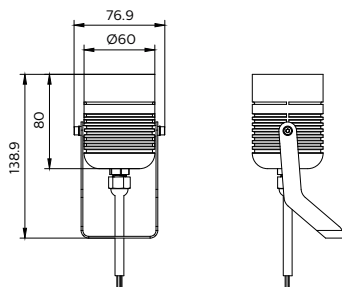

Essential SmartBright Spotlight

Общая ширина	77 mm
Общая высота	80 mm
Общий диаметр	60 mm
Цвет	Black

Соответствие требованиям и область применения

Код защиты от проникновения	IP65 [Защита от попадания пыли, защита от струй]
Код степени защиты от механических воздействий	IK06 [1 J]

Первоначальная производительность (соответствие МЭК)

Начальная светоотдача	400 lm
Допустимое отклонение светового потока	+/-10%
Начальная эффективность освещения светодиода	65 lm/W
Нач. корр. цветовая температура	4000 K
Нач. индекс цветопередачи	>80

Начальная входная мощность	6 W
Допустимое значение потребляемой мощности	+/-10%

Условия эксплуатации

Диапазон температуры окружающей среды	-40 to +50 °C

Данные об изделии

Полный код продукта	911401755722
Название продукта для заказа	BGP150 LED480/NW 6W 45D GM
EAN/UPC — продукт	8710163341972
Код заказа	911401755722
Нумератор — количество на упаковку	1
Нумератор— упаковок на внешний короб	16
Материал (SAP)	911401755722
Вес нетто (шт.)	0,380 kg

Чертеж размеров

LED Post-top BGP150