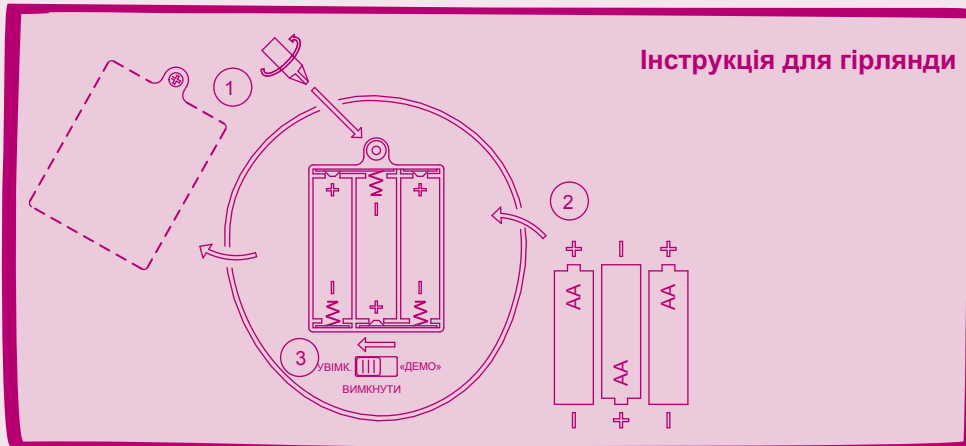

Набір аксесуарів «Новорічний»

Інструкція

3+

Встановлення і заміна батарейок!

Використовуйте 6 х AA 1.5 В батарейки (входять до комплекту).

УВАГА! Не використовуйте одночасно старі та нові батарейки.

Не використовуйте одночасно лужні, сольові (вуглець-цинкові) та акумуляторні (нікель-кадмієві) батарейки.

1. За допомогою викрутки відкрийте відсік для батарейок.
2. Встановіть 6 батарейок AA, дотримуючись полярності.
3. Встановіть перемикач живлення ON/OFF у позицію ON («Увімкнути»).

ПОПЕРЕДЖЕННЯ!

Не призначено для дітей віком до 36 місяців. Використовувати під безпосереднім наглядом дорослої особи. Містить дрібні елементи – ризик задухи.