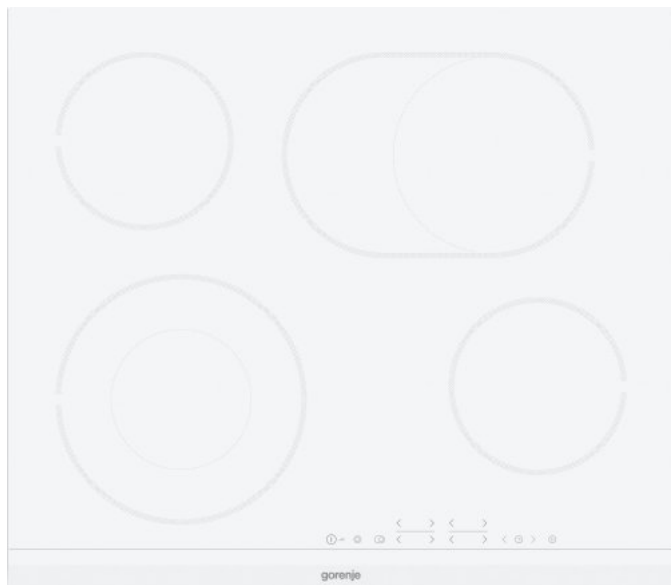

ECT643WCSC

gorenje
Life Simplified

Стеклокерамическая варочная панель

 Индикация остаточного тепла (H)

 FishZone: овальная конфорка

 Индикация остаточного тепла (H)

Белый
Шлифованный передний край
Сенсорное управление
Автоматика приготовления
Таймер
Функция Stop&Go
Функция подогрева StayWarm
FishZone: овальная конфорка
4 конфорки Hi-Light Передняя левая: Ø 12/21 см, 0.8/2.2 кВт, Передняя правая: Ø 14.5 см, 1.2 кВт, Задняя левая: Ø 14.5 см, 1.2 кВт, Задняя правая: овальная конфорка 17x26.5 см, 1.5/2.4 кВт
Индикатор остаточного тепла для каждой конфорки
Защитная блокировка от детей
Габаритные размеры (шхвхг): 60 × 5.4 × 52 см
Размеры в упаковке (шхвхг): 71.5 × 14.5 × 64 см
Монтажные размеры (шхвхг): 56 × 5 × 49 см
Вес нетто: 7.7 кг
Вес брутто: 8.2 кг
Потребление электроэнергии в режиме ожидания: 0.5 Вт
Мощность подключения: 7,000 Вт
Артикул: 730813
EAN-код: 3838782121104