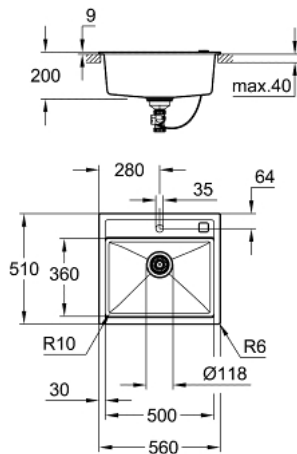

31 651 AP0 K700 КОМПЗИТНА МИЙКА

ОПИС ПРОДУКТУ

- Колір: чорний граніт
- модель: K700 60-C 56/51 1.0
- тип монтажу: на стільницю
- матеріал: кварцовий композит
- GROHE Whisper
- мін. розмір шафи: 600 мм
- розміри: 560 x 510 мм
- 1 чаша: 500 x 360 x 200 мм
- зовнішній радіус: R6, радіус внутрішньої чаші: R10
- GROHE FastFixation система швидкого монтажу
- виріз: 545 x 495 мм
- злив: автоматичний фіттинг для відходів
- включені до комплекту аксесуари: автоматичний фіттинг для відходів, комплект для змиву, сітчастий фільтр, монтажний комплект
- опціональний автоматичний спусковий фіттинг (40 986 SD0)
- кількість кріплень у комплекті (для монтажу на стільницю): 8
- стійкість до 180° C

31 651 AP0 K700 КОМПЗИТНА МИЙКА

ЗАПАСНІ ЧАСТИНИ , травня 2022 – зараз

1: Plug (Артикул запчастини 42588SD1)

2: Siphon (Артикул запчастини 42617000)

3: Cover element (Артикул запчастини 42590SD1)

4: Turning handle (Артикул запчастини 42586SD0)