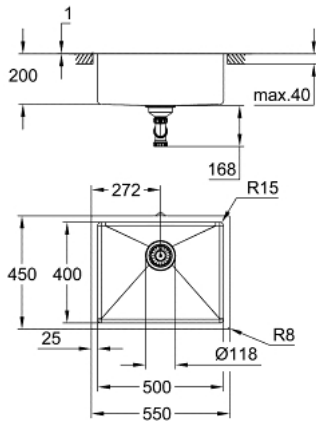

31 574 DL1 K700U МИЙКА З НЕРЖАВІЮЧОЇ СТАЛІ ЗІ ЗЛИВОМ

ОПИС ПРОДУКТУ

- Колір: матовий теплий захід сонця
- модель: K700U 60-S 54.4/44.4 1.0
- тип монтажу: під стільницю, на стільницю або врівень зі стільницею
- матеріал: нержавіюча сталь AISI 304 (V2A)
- товщина матеріалу: 1 мм
- покриття GROHE Long-Life
- покриття: сатинова обробка
- GROHE Whisper
- мін. розмір шафи: 600 мм
- розміри: 550 x 450 мм
- рівень шуму у режимі очікування 44 дБ(А)
- GROHE FastFixation система швидкого монтажу
- cut-out (undermount): 502 x 402 mm (R16)
- cut-out (top mount): 535 x 435 mm
- cut-out (flush mount): 535 x 435 mm (R3) (top step outer size: -551 x 451 -R8 deep -3.5 mm)
- злив: $\varnothing 3.5"/90$ мм автоматичний фіттинг для відходів
- включені до комплекту аксесуари: автоматичний фіттинг для відходів, комплект для змиву, сітчастий фільтр, монтажний комплект
- кількість кріплень у комплекті (для монтажу на стільницю): 8
- кількість кріплень у комплекті (для монтажу під стільницю): 8