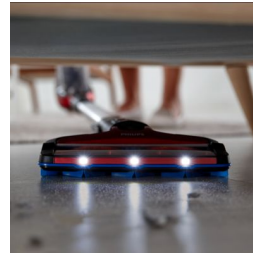

Насадка зі світлодіодами

Пил, пух, шерсть і крихти легко виявити й усунути завдяки світлодіодам на насадці SpeedPro Max. Насадка зі світлодіодами виявляє навіть прихований бруд.

asimpleswitch.com

Екологотип Philips

Вироби з екологотипом Philips можуть зменшити витрати, споживання енергії та викиди вуглекислого газу. Як? Вони пропонують важливе вдосконалення, орієнтоване на збереження довкілля, в одному чи кількох пріоритетних напрямках "зеленої" діяльності Philips – енергозберігання, упаковка, шкідливі речовини, вага, утилізація і переробка та тривала надійність.