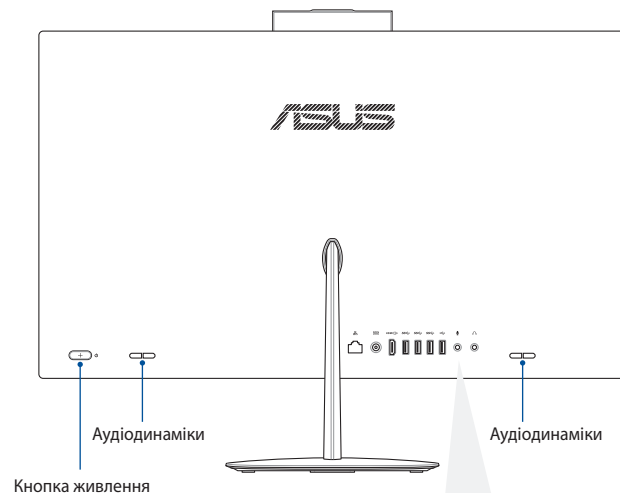

ASUS Zen AiO™

Посібник зі швидкого початку роботи

ZN2421F

* Доступний лише на вибраних моделях

Щоб користуватися бездротовою мишею (на окремих моделях)

1. Оберніть догори дном мишу з комплекту.
2. Відкрийте нижню кришку:
 - A. Натисніть на нижню половину нижньої кришки.
 - B. Виштовхніть вгору засувку.
3. Зніміть нижню кришку.
4. Вийміть з миші бездротовий ключ і вставте його до порожнього порту USB на ПК Все-в-одному ASUS.