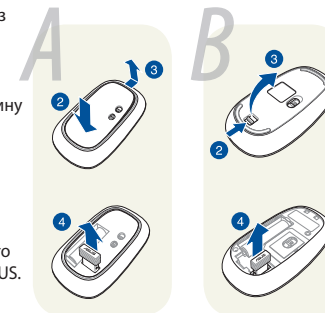

ASUS Zen AiO™

Посібник зі швидкого початку роботи

ZN2421F

* Доступний лише на вибраних моделях

Щоб користуватися бездротовою мишею (на окремих моделях)

1. Оберніть догори дном мишу з комплекту.
2. Відкрийте нижню кришку:
 - A. Натисніть на нижню половину нижньої кришки.
 - B. Виштовхніть вгору засувку.
3. Зніміть нижню кришку.
4. Вийміть з миші бездротовий ключ і вставте його до порожнього порту USB на ПК Все-в-одному ASUS.