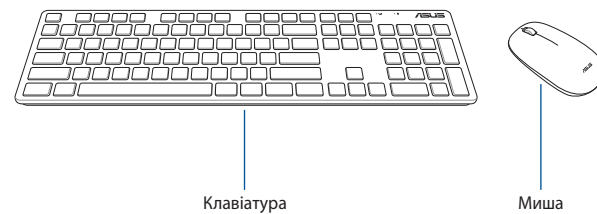

ASUS Zen AiO™

Посібник зі швидкого початку роботи

ZN2421F

* Доступний лише на вибраних моделях

Щоб користуватися бездротовою мишею (на окремих моделях)

1. Оберніть догори дном мишу з комплекту.
2. Відкрийте нижню кришку:
 - A. Натисніть на нижню половину нижньої кришки.
 - B. Виштовхніть вгору засувку.
3. Зніміть нижню кришку.
4. Вийміть з миші бездротовий ключ і вставте його до порожнього порту USB на ПК Все-в-одному ASUS.