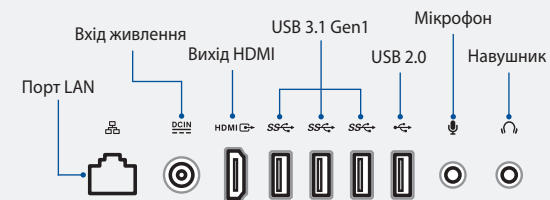

ASUS Zen AiO™

Посібник зі швидкого початку роботи

ZN2421F

* Доступний лише на вибраних моделях

Щоб користуватися бездротовою мишею (на окремих моделях)

1. Оберніть догори дном мишу з комплекту.
2. Відкрийте нижню кришку:
 - A. Натисніть на нижню половину нижньої кришки.
 - B. Виштовхніть вгору засувку.
3. Зніміть нижню кришку.
4. Вийміть з миші бездротовий ключ і вставте його до порожнього порту USB на ПК Все-в-одному ASUS.