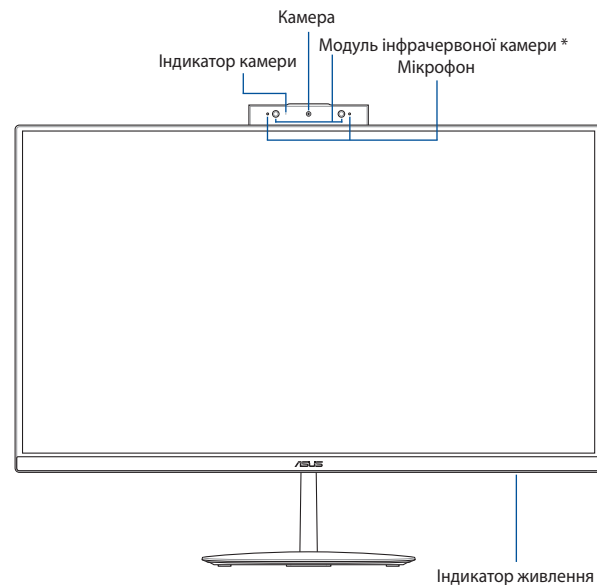

ASUS Zen AiO™

Посібник зі швидкого початку роботи

ZN2421F

* Доступний лише на вибраних моделях

Щоб користуватися бездротовою мишею (на окремих моделях)

1. Оберніть догори дном мишу з комплекту.
2. Відкрийте нижню кришку:
 - A. Натисніть на нижню половину нижньої кришки.
 - B. Виштовхніть вгору засувку.
3. Зніміть нижню кришку.
4. Вийміть з миші бездротовий ключ і вставте його до порожнього порту USB на ПК Все-в-одному ASUS.