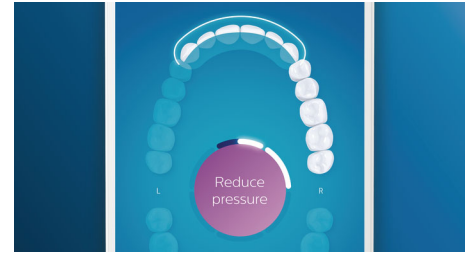

Забгато тиску?

Ви можете не відчувати, коли тиснете на щітку занадто сильно, однак насадка DiamondClean Smart це відчує. Якщо Ви будете тиснути занадто сильно, на кінці ручки блиматиме світлове кільце. Це дружнє нагадування дозволяє зменшити тиск і дати насадці для щітки виконати роботу. 7 із 10 людей вважають, що ця функція допомогла їм краще чистити зуби.