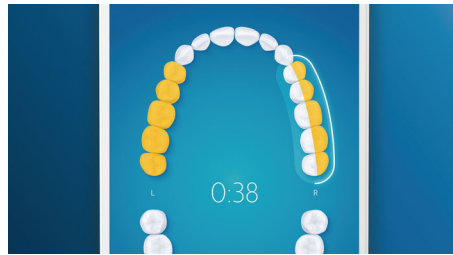

Функція завершальних штрихів

Якщо під час чищення зубів Ви пропустите певну ділянку, функція завершальних штрихів у додатку вкаже на таке місце. Ви можете пройтися щіткою вдруге і завжди бути впевненим у дотриманні повної чистоти щоразу.