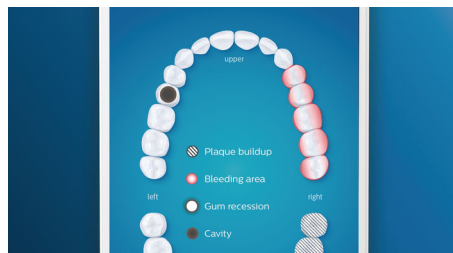

Зони фокусування та визначення цілей

У Вас є проблемні місця, на які вказав стоматолог? Ми виділимо їх у Вашій 3D-карті рота в додатку та нагадаємо, що Ви повинні приділити додаткову увагу цим ділянкам.

HX9903/03

asimpleswitch.com

Екологотип Philips

Вироби з екологотипу Philips можуть зменшити витрати, споживання енергії та викиди вуглекислого газу. Як? Вони пропонують важливе вдосконалення, орієнтоване на збереження довкілля, в одному чи кількох пріоритетних напрямках "зеленої" діяльності Philips – енергозберігання, упаковка, шкідливі речовини, вага, утилізація і переробка та тривала надійність.