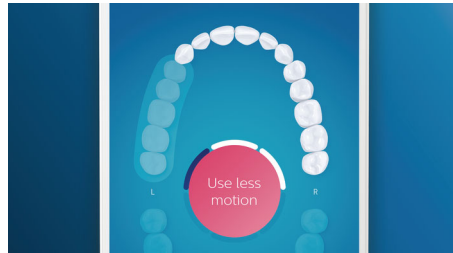

Жодна ділянка не залишиться без уваги

Додаток Philips Sonicare інформує, коли досягнуто ретельної чистоти, та дає поради щодо кращого, ретельнішого чищення.