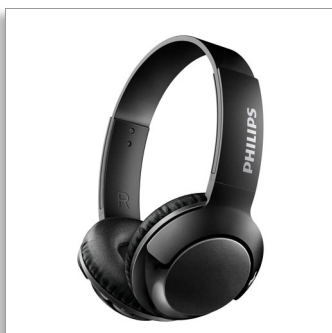

Philips BASS+
Стереогарнитура
Bluetooth

32-мм излучатели, закрытая
конструкция

Накладные
Мягкие амбушюры
Компактно складываются

SHB3075BK

BASS+. Почувствуйте МОЩНОСТЬ ЗВУКА.

Наушники Philips BASS+ в стильном и изящном корпусе обеспечивают воспроизведение глубоких и насыщенных басов. Приятный дизайн, превосходный звук и отличные характеристики. Беспроводные наушники Bluetooth придутся по вкусу любителям мощных басов, которые ценят компактность.

Больше басов

- Насладитесь глубокими и мощными басами
- 32-мм излучатели
- Превосходная звукоизоляция для высокого качества звучания

Истинный комфорт

- Оголовье и чашки наушников регулируются для комфортной посадки
- Элементы управления на чашках наушников для контроля вызовов, музыки и громкости
- Мягкие амбушюры для комфорта при длительном ношении
- Плоская складная конструкция для удобной переноски
- Удобство совершения вызовов по громкой связи

Беспроводное соединение

- Беспроводная технология Bluetooth
- Аккумулятор обеспечивает до 12 часов прослушивания
- Зарядный кабель USB

PHILIPS

Стереогарнитура Bluetooth
32-мм излучатели, закрытая конструкция Накладные, Мягкие амбушюры, Компактно складываются