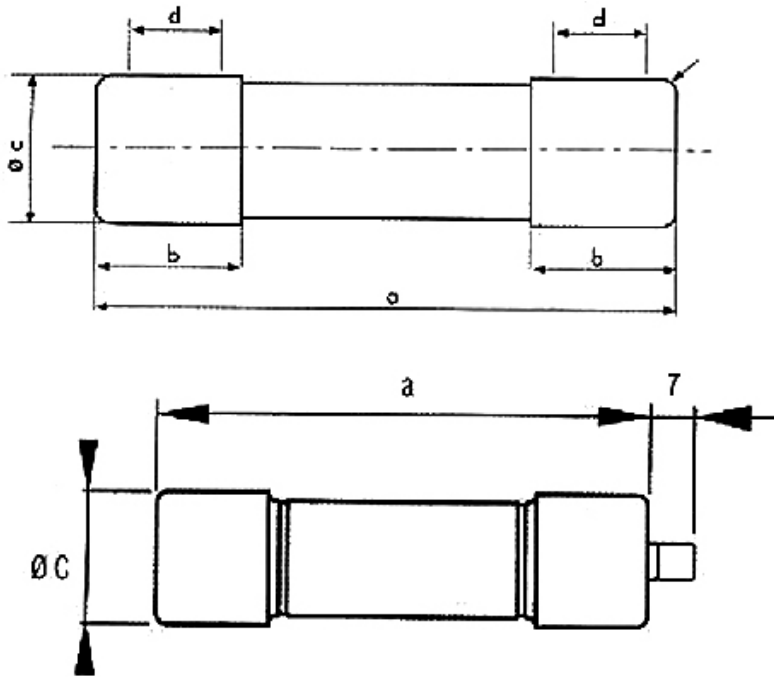

CH22x58 aR 100A/500V

Особливості

Артикул	002645025
Назва	CH22x58 aR 100A/500V
Категорія	Плавка вставка (запобіжник)
Номінальний струм (A)	100
Тип	CH
Типорозмір	CH22
Характеристика	aR
Номінальна напруга AC (В)	500
Розміри	22x58
Відключаюча здатність AC (кА)	200
Відключаюча здатність DC (кА)	50
Pd (W)	16
Стандарт	IEC 60269-4
Робочий Інтеграл Джоуля (A²s)	12.500
Додаток	Для захисту напівпровідникових пристроїв
efuse	1
0	

Сторінка продукту

Інша документація

Каталог
3D Модель
Інструкція

ETIM міжнародна класифікація

Класифікація	EC002704
Категорія	Cylindrical fuse
Размер	22x58 mm
Номинальное напряжение	Прочее
Категория применения	Прочее
Номинальный ток	100A
Отключающая способность	200kA

Характеристики

Характеристики енергії плавлення

Характеристики

Креслення

Size	a	b	c	d
10x38	38	10,5	10,3	6
14x51	51	13,8	14,3	7,5
22x58	58	16,2	22,3	11