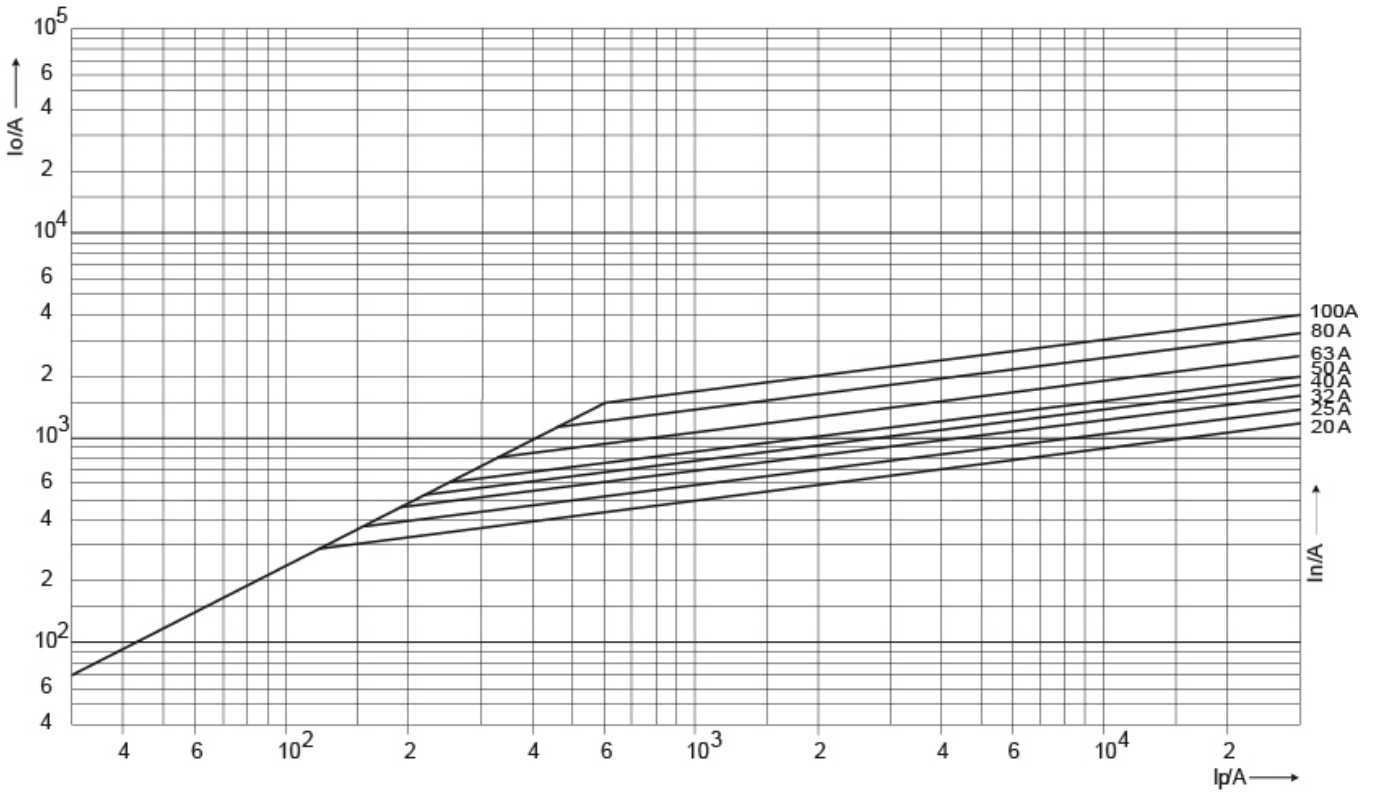

CH22x58 aR 100A/500V

Особливості

Артикул	002645025
Назва	CH22x58 aR 100A/500V
Категорія	Плавка вставка (запобіжник)
Номінальний струм (A)	100
Тип	CH
Типорозмір	CH22
Характеристика	aR
Номінальна напруга AC (В)	500
Розміри	22x58
Відключаюча здатність AC (кА)	200
Відключаюча здатність DC (кА)	50
Pd (W)	16
Стандарт	IEC 60269-4
Робочий Інтеграл Джоуля (A²s)	12.500
Додаток	Для захисту напівпровідникових пристроїв
efuse	1
0	

Сторінка продукту

Інша документація

Каталог
3D Модель
Інструкція

ETIM міжнародна класифікація

Класифікація	EC002704
Категорія	Cylindrical fuse
Размер	22x58 mm
Номинальное напряжение	Прочее
Категория применения	Прочее
Номинальный ток	100A
Отключающая способность	200kA

Характеристики

Характеристики енергії плавлення

Характеристики

Креслення

Size	a	b	c	d
10x38	38	10,5	10,3	6
14x51	51	13,8	14,3	7,5
22x58	58	16,2	22,3	11