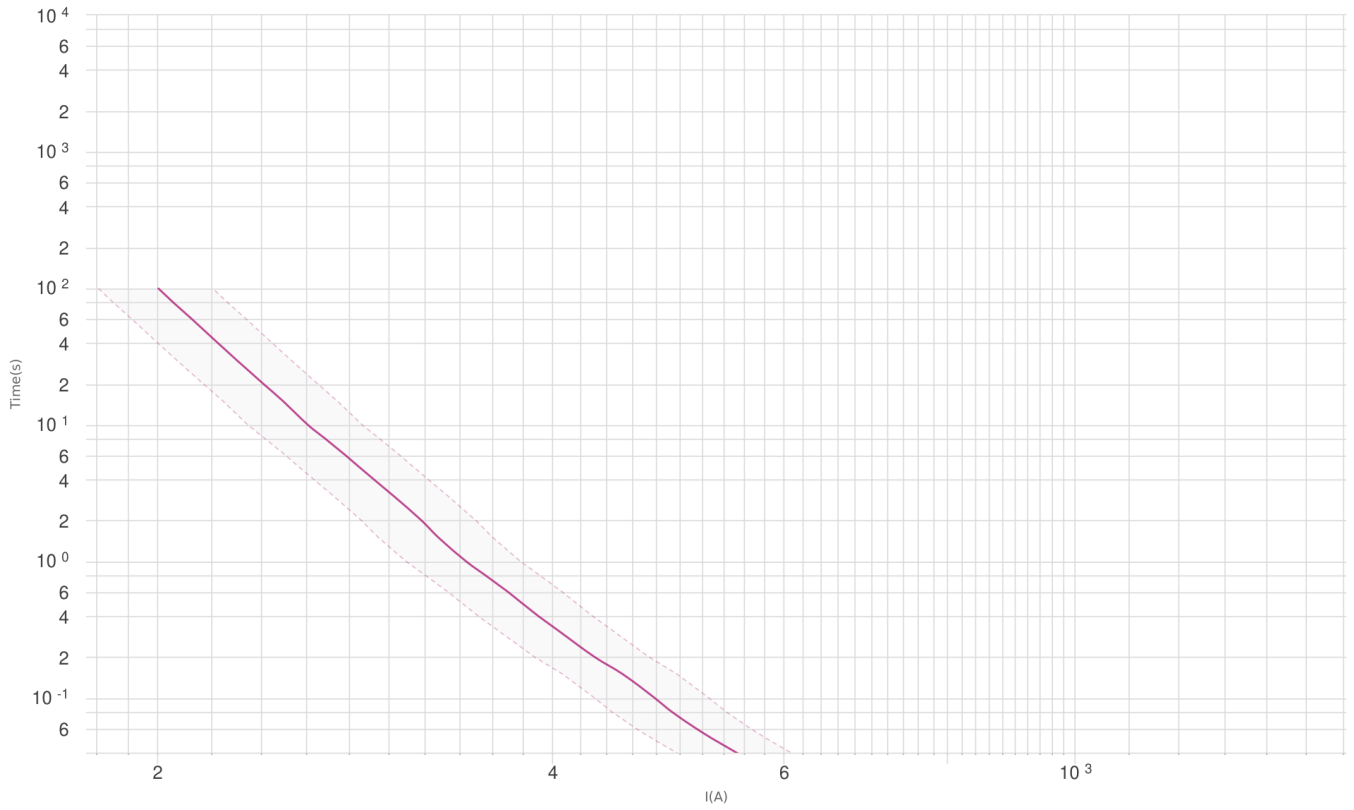

CH22x58 aR 100A/500V

Особливості

Артикул	002645025
Назва	CH22x58 aR 100A/500V
Категорія	Плавка вставка (запобіжник)
Номінальний струм (A)	100
Тип	CH
Типорозмір	CH22
Характеристика	aR
Номінальна напруга AC (В)	500
Розміри	22x58
Відключаюча здатність AC (кА)	200
Відключаюча здатність DC (кА)	50
Pd (W)	16
Стандарт	IEC 60269-4
Робочий Інтеграл Джоуля (A²s)	12.500
Додаток	Для захисту напівпровідникових пристроїв
efuse	1
0	

Сторінка продукту

Інша документація

Каталог
3D Модель
Інструкція

ETIM міжнародна класифікація

Класифікація	EC002704
Категорія	Cylindrical fuse
Размер	22x58 mm
Номинальное напряжение	Прочее
Категория применения	Прочее
Номинальный ток	100A
Отключающая способность	200kA

Характеристики

Характеристики енергії плавлення

Характеристики

Креслення

Size	a	b	c	d
10x38	38	10,5	10,3	6
14x51	51	13,8	14,3	7,5
22x58	58	16,2	22,3	11