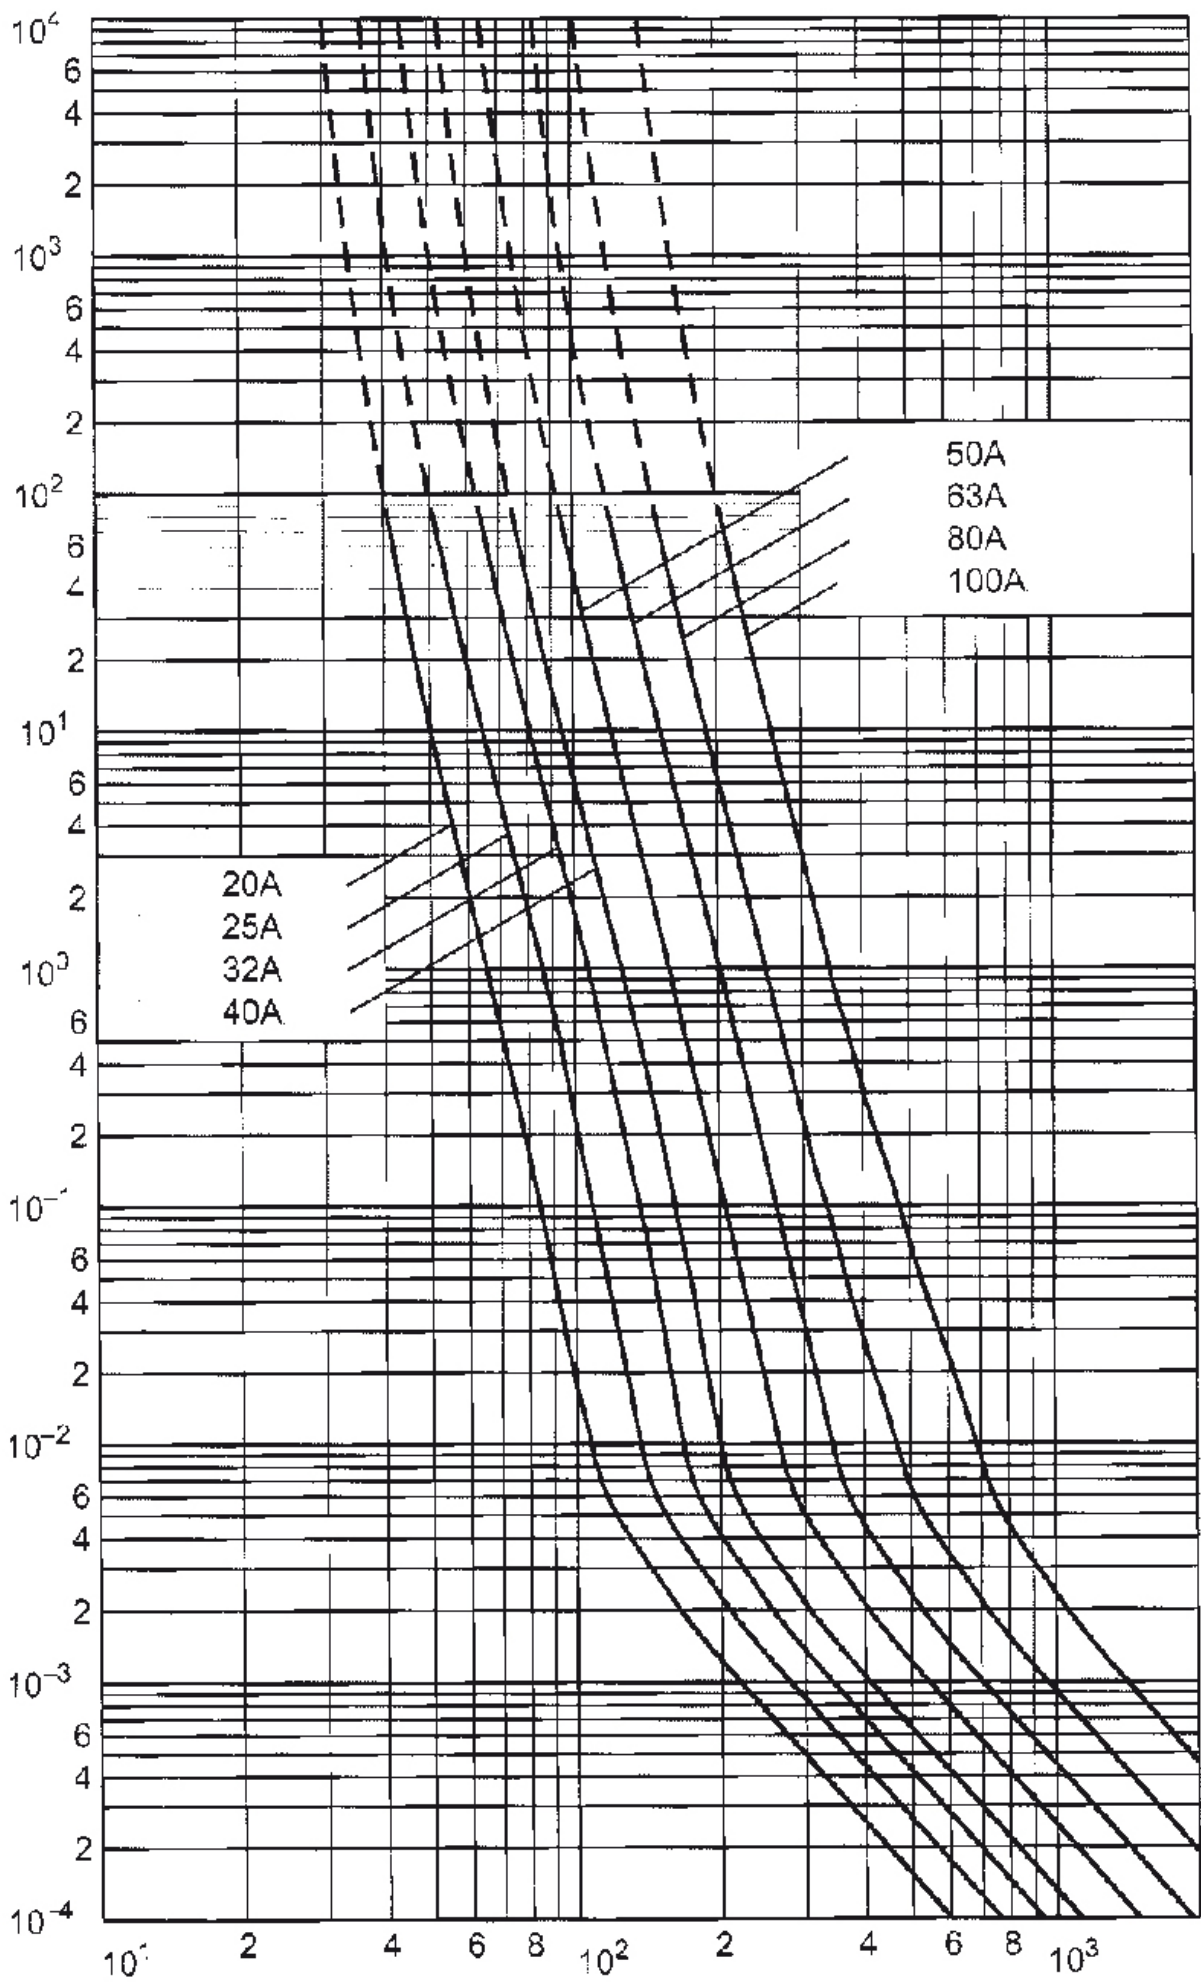

CH22x58 aR 100A/500V

Особливості

Артикул	002645025
Назва	CH22x58 aR 100A/500V
Категорія	Плавка вставка (запобіжник)
Номінальний струм (A)	100
Тип	CH
Типорозмір	CH22
Характеристика	aR
Номінальна напруга AC (В)	500
Розміри	22x58
Відключаюча здатність AC (кА)	200
Відключаюча здатність DC (кА)	50
Pd (W)	16
Стандарт	IEC 60269-4
Робочий Інтеграл Джоуля (A²s)	12.500
Додаток	Для захисту напівпровідникових пристроїв
efuse	1
0	

Сторінка продукту

Інша документація

Каталог
3D Модель
Інструкція

ETIM міжнародна класифікація

Класифікація	EC002704
Категорія	Cylindrical fuse
Размер	22x58 mm
Номинальное напряжение	Прочее
Категория применения	Прочее
Номинальный ток	100A
Отключающая способность	200kA

Характеристики

Характеристики енергії плавлення

Характеристики

Креслення

Size	a	b	c	d
10x38	38	10,5	10,3	6
14x51	51	13,8	14,3	7,5
22x58	58	16,2	22,3	11