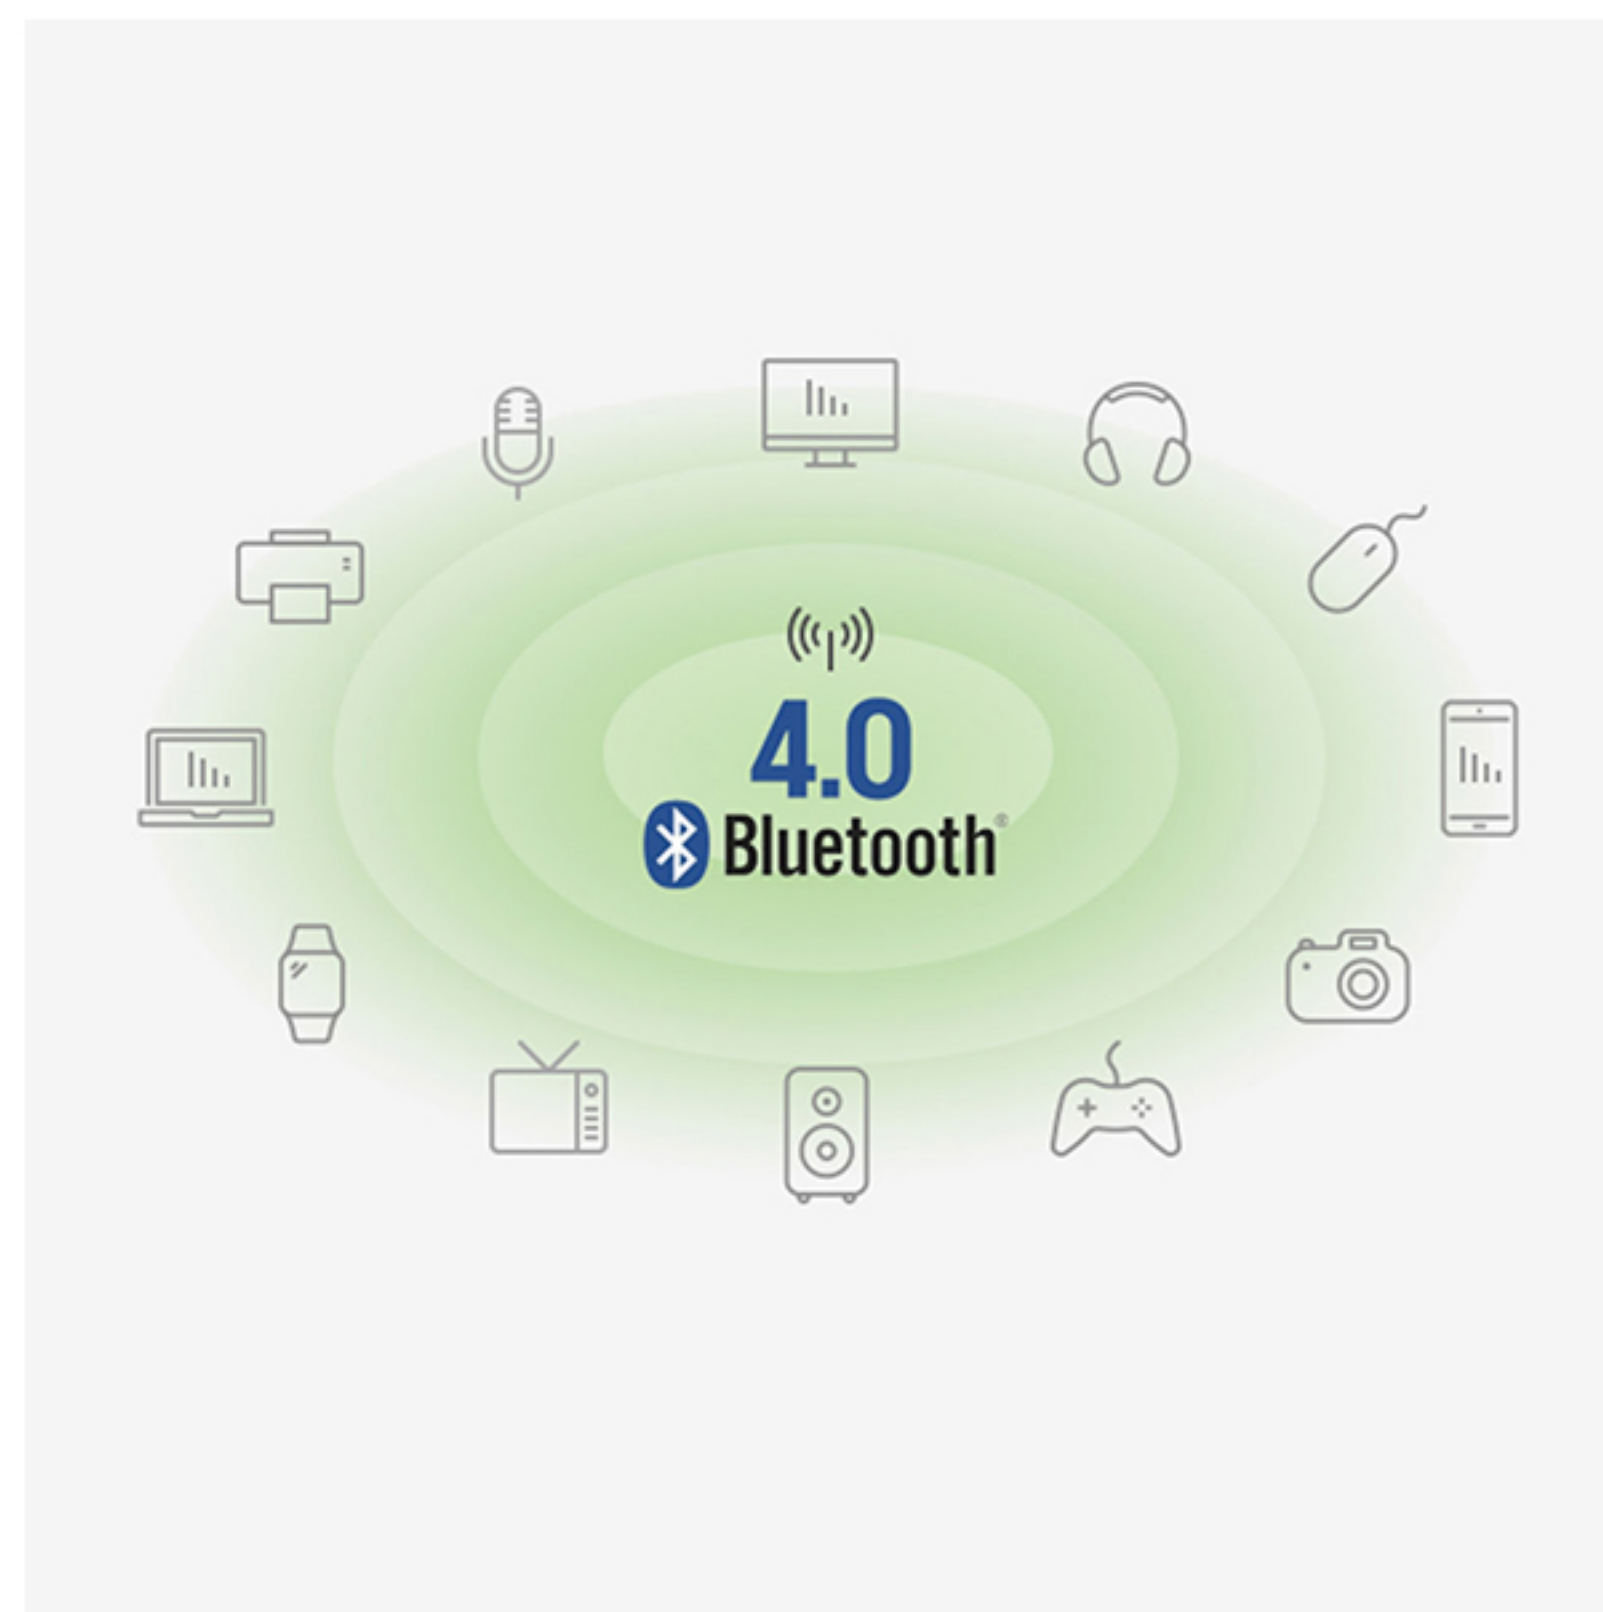

Bluetooth® 4.0

Технология Bluetooth® обеспечивает высокоскоростную беспроводную связь малого радиуса действия между несколькими устройствами; ее новейшая версия позволяет подключаться к большему числу разнотипных устройств.