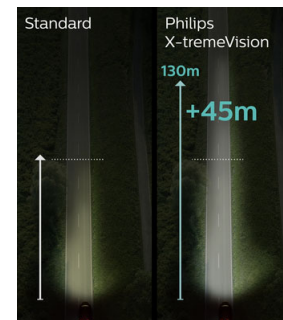

Одна из самых ярких ламп

Оптимизированное и точное расположение нити накаливания, газ под высоким давлением до 13 бар, специальное покрытие и высококачественное кварцевое стекло, пропускающее УФ-излучение, — лампы Philips X-tremeVision открывают новую эру автомобильного освещения. Они созданы для идеальной видимости и гарантируют непревзойденное качество.