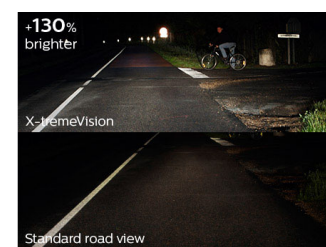

Самые безопасные сертифицированные автомобильные лампы

Philips X-tremeVision — самые безопасные, эффективные и удобные лампы головного освещения, разрешенные к использованию на дорогах. Полностью сертифицированы по стандартам ECE.