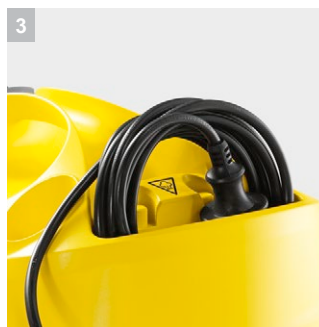

SC 4 EasyFix Iron

Пароочисник SC 4 EasyFix Iron з насадкою для підлоги EasyFix і паровою праскою в комплекті зі зйомним баком для води забезпечує безперервне прибирання.

1 Зйомний бак для постійного доливання води

- Можливість дозаправки водою в будь-який час дозволяє виконувати роботи без довгих перерв.

2 Насадка для підлоги EasyFix з шарніром і зручним кріпленням серветки

- Оптимальні результати очищення на всіх типах твердих поверхонь в будинку.
- Система фіксації серветок для підлоги з застібкою-липучкою дозволяє легко закріплювати серветки і замінювати їх, не вступаючи в контакт з брудом.

3 Відсік для кабелю

- Дозволяє акуратно зберігати кабель та приладдя.

4 Удосконалене прасування (тільки з SC 4 EasyFix Iron)

- Прасування паровою праскою Kärcher дозволяє економити до 50% часу. Постійна подача пари під високим тиском полегшує розгладження щільних матеріалів.

SC 4 EasyFix Iron

- Зйомний бак для постійного доливання води для тривалої роботи
- Окремий відділ для зберігання кабелю
- З комплектом для очищення підлоги EasyFix і паровою праскою

Технічні дані

Артикул	1.512-453.0	
	4054278313054	
Продуктивність по площі (до заправки)	m ²	са. 100
Час нагріву	мін.	4
Нагрівач / Зйомний бак	l	0,5 + 0,8 / (зйомний бак)
Макс тиск пари	бар	3,5
Потужність нагрівача	Вт	2000
Джерело живлення	Ph / V / Hz	1 / 220-240 / 50-60
Вага без аксесуарів	кг	4
Габарити (Д х Ш х В)	мм	380 × 251 × 273