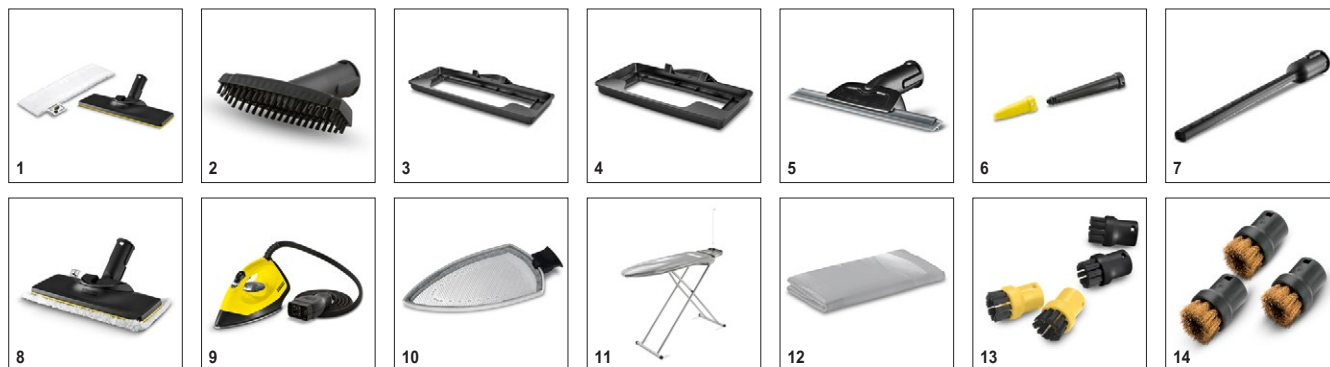

SC 4 EasyFix Iron 1.512-453.0

KÄRCHER

		Артикул	Кількість					Опис	
Насадки									
Насадка для підлоги EasyFix в комплекті	1	2.863-267.0	2 Pieces					Комплект включає насадку для підлоги EasyFix зі зручною системою кріплення серветки застібкою-липучкою, що забезпечує заміну серветок без контакту з брудом, і відповідну мікрОВОЛОКОННУ серветку для підлоги.	■
Ручна насадка	2	2.884-280.0	1 Pieces					Для очищення душових кабін, настінної плитки і т.д. Може застосовуватися з обтяжкою або без неї.	■
Накладка для чищення килимів	3	2.863-269.0	1 Pieces					Дозволяє легко і зручно освіжати килимові покриття для підлоги. Сумісна з насадкою для підлоги EasyFix.	□
Carpet slider mini	4	2.863-298.0	1 Pieces						□
Насадка для вікон	5	2.863-025.0	1 Pieces					Насадка ефективно очищує вікна, скляні та дзеркальні поверхні за допомогою пароочисника.	□
Комплект з потужним соплом	6	2.863-263.0	2 Pieces					Комплект, що складається з подовжувача і потужного сопла для підвищення ефективності очищення. Забезпечує легке очищення кутів, стиків та інших важкодоступних місць.	□
Насадка для догляду за текстилем	7	2.863-233.0	1 Pieces					Насадка для освіження і розгладження одягу та інших текстильних виробів, а також для усунення запахів. З пристосуванням для видалення ворсинок.	□
Насадка для підлоги EasyFix Mini в комплекті	8	2.863-280.0	2 Pieces					Комплект включає насадку для підлоги EasyFix Mini зі зручною системою кріплення серветки застібкою-липучкою, що забезпечує заміну серветок без контакту з брудом, і відповідну мікрОВОЛОКОННУ серветку для підлоги. Рекомендується використовувати для вузьких і важкодоступних місць.	□
Аксесуари для прасувальної системи									
Праска (жовтий) I 6006	9	2.863-208.0	1 Pieces					Високоякісна парова праска з підшвою підвищеного ковзання з високоякісної сталі. Може використовуватися разом з пароочиснувачем Kärcher. Постійний тиск пари дозволяє прасувати в 2 рази швидше. Поліпшені технології подачі пари і легкого ковзання підшви полегшують роботу навіть самих складних тканин.	■
Антипригарна накладка для праски I 6006	10	2.860-142.0	1 Pieces					Накладка на підшву парової праски I 6006.	□
Прасувальна дошка з функцією вдува / видування АВ 1000	11	2.884-933.0	1 Pieces					З функцією продувки і активною системою відсмоктування пари, встановлюється в 6 висотних положеннях.	□
Змінний комплект для прасувальної дошки	12	2.884-969.0	1 Pieces					Бавовняне покриття для прасувальної дошки АВ 1000. Ідеально для отримання чудових результатів прасування.	□
Комплект щіток									
Комплект круглих щіток	13	2.863-264.0	4 Pieces					Дві чорні і дві жовті круглі щітки для різних місць застосування. Прекрасно підходять для очищення швів, кутових ділянок і інших важкодоступних місць.	□
Комплект круглих щіток з латунною щетиною	14	2.863-061.0	3 Pieces					Для легкого видалення стійких забруднень і відкладень з нечутливих поверхонь.	□
Велика кругла щітка	15	2.863-022.0	1 Pieces						□
Парова турбонасадка	16	2.863-159.0	1 Pieces					Для легкого виконання прибиральних робіт, що вимагають зазвичай інтенсивного відтирання. Вдвічі скорочує час прибирання.	□
Комплект серветок									
Комплект мікрОВОЛОКОННІ серветок для ванни	17	2.863-266.0	4 Pieces					Набір мікрОВОЛОКОННИХ серветок для оптимального прибирання у ванній: 2 серветки для підлоги до насадки для підлоги EasyFix, 1 абразивна обтяжка для ручної насадки і 1 серветка для полірування.	□