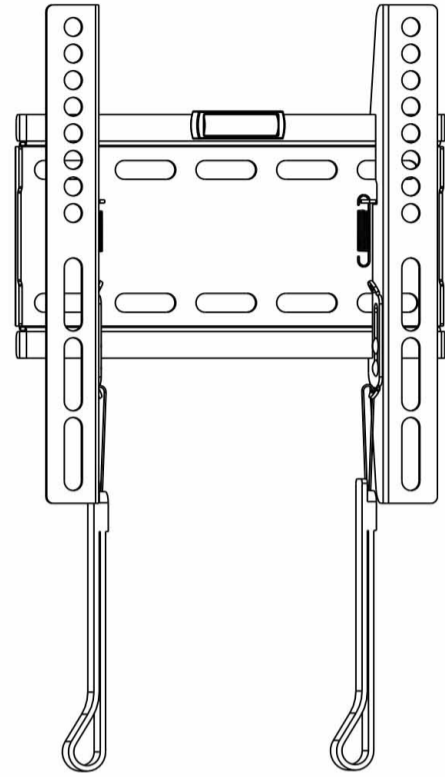

UA Перед встановленням і збиранням прочитайте інструкцію. Якщо у Вас виникли питання стосовно інструкцій або попереджень, зв'яжіться з Вашим локальним дистриб'ютором для отримання допомоги.

- Увага:** Використання продуктів, вага яких перевищує допустиме навантаження, може призвести до нестабільності і можливих пошкоджень.
- Опори мають бути встановлені так, як показано в інструкціях із монтажу. Неправильне встановлення може призвести до отримання серйозних травм.
 - Необхідно використовувати запобіжний засіб і спеціальні інструменти. Продукт має встановлюватися тільки спеціалістами.
 - Продукт призначений для встановлення на дерев'яні каркасні, тверді цементні або цегляні стіни.
 - Переконайтеся, що несуча поверхня витримає вагу продукту, а також вагу всього встановленого обладнання і комплектуючих.
 - Для встановлення необхідно використовувати шурупи з комплекту. Не затягуйте шурупи занадто сильно.
 - Цей продукт містить маленькі деталі, які у разі ковтання можуть призвести до удушення. Такі деталі необхідно зберігати у недоступному для дітей місці.
 - Цей продукт призначений для використання тільки в приміщеннях. Використання цього продукту на вулиці може призвести до поломки продукту отримання травм.

Кронштейн для телевізора

F75200E

75x75
100x100
200x100
200x200

42"
MAX