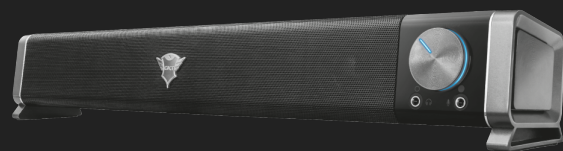

## Звуковая панель для ПК и телевизоров

Стильный горизонтальный динамик для игр идеально помещается под монитором любого ПК или экраном телевизора

### Key features

- Максимальная мощность — 12 Вт (среднеквадратичное значение — 6 Вт)
- Насыщенный звук, несмотря на компактный размер, и возможность разместить динамик под любым монитором ПК или экраном телевизора
- Большая подсвеченная ручка для регулировки громкости
- Удобные разъемы на передней панели для подключения наушников и микрофона
- Работает от USB, розетка не требуется

### What's in the box

- Звуковая панель (кабель прилагается)
- Разъем 3,5 мм — RCA
- Руководство пользователя
- Игровая наклейка