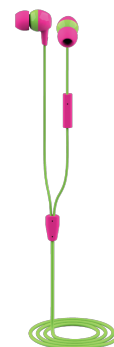

#23420

Вставные детские наушники

Цветные вставные детские наушники

Key features

- Прочные детские вставные наушники ярких цветов с ограничением громкости
- Безопасны для детей до 4 лет и старше (соответствуют требованиям стандарта безопасности EN71 для детей)
- Встроенное ограничение громкости (до 85 дБ)
- Кнопки управления воспроизведением на кабеле и встроенный микрофон для телефонных звонков
- Мягкие резиновые насадки 3 размеров для максимального удобства

What's in the box

- Вставные наушники
- Два дополнительных комплекта накладок
- Руководство пользователя

System requirements

- Разъем для подключения наушников 3,5 мм

SAFE FOR KIDS

85DB VOLUME LIMITATION

IN-LINE REMOTE

EXTRA SOFT EARPLUGS

Other colour versions

23421

23422