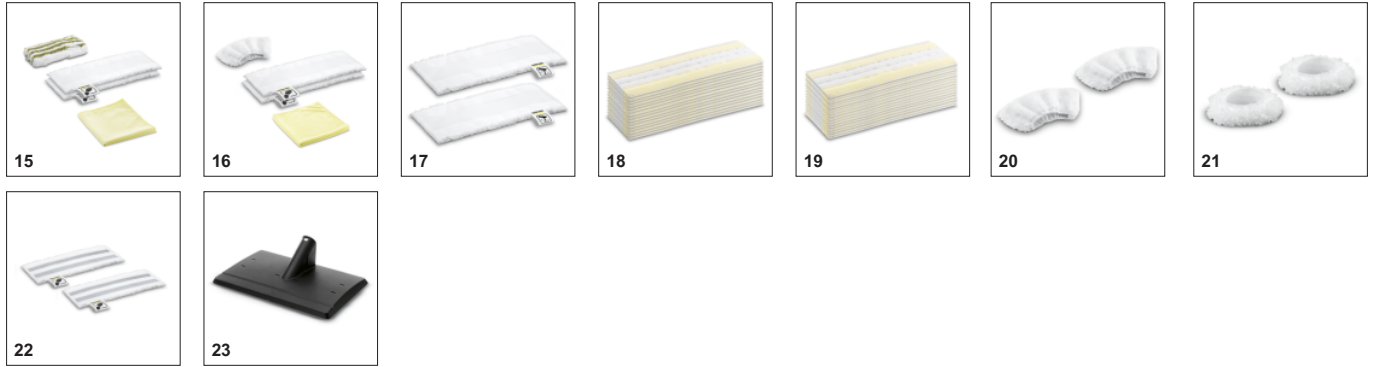

АКСЕСУАРИ SC 4 DELUXE EASYFIX PREMIUM 1.513-280.0

	Артикул	Опис		
ПАРООЧИСНИК / ПАРОПИЛОСОС / ПРАСУВАЛЬНА СИСТЕМА				
Комплект серветок				
Комплект мікрОВОЛОКОННІ серветок для ванни	15	2.863-266.0	Набір мікрОВОЛОКОННІХ серветок для оптимального прибирання у ванній: 2 серветки для підлоги до насадки для підлоги EasyFix, 1 абразивна обтяжка для ручної насадки і 1 серветка для полірування.	☐
Комплект мікрОВОЛОКОННІХ серветок для кухні	16	2.863-265.0	Набір мікрОВОЛОКОННІХ серветок для оптимального прибирання на кухні: 2 серветки для підлоги до насадки для підлоги EasyFix, 1 обтяжка для ручної насадки і 1 серветка для чищення нержавіючої сталі.	☐
Комплект мікрОВОЛОКОННІХ серветок до насадки для підлоги EasyFix Mini	17	2.863-296.0	2 зносостійкі мікрОВОЛОКОННІ серветки для підлоги до насадки для підлоги EasyFix Mini, що добре вбирають вологу, зручно закріплюються застібкою-липучкою і знімаються без контакту з брудом.	☐
Набір одноразових серветок для парООЧИСНИКІВ SC	18	2.863-299.0	Набір 15 одноразових серветок до насадки для підлоги EasyFix для швидкого та гігієнічного очищення твердих поверхонь. Жовті смужки застібки-липучки дозволяють легко кріпити тканину до насадки.	☐
Комплект одноразових серветок EasyFix Mini	19	2.863-300.0	15 серветок одноразового застосування до насадки для підлоги EasyFix Mini, що забезпечують швидке та гігієнічне очищення твердих підлогових покриттів. Легко фіксуються на насадці за допомогою кріплення-липучки.	☐
Комплект мікрОВОЛОКОННІХ серветок для ручної насадки	20	2.863-270.0	2 серветки з високоякісного мікрОВОЛОКНА для ручної насадки, що забезпечують ефективне відділення і поглинання жирних та інших забруднень.	☐
Комплект мікрОВОЛОКОННІХ обтяжок для великої круглої щітки	21	2.863-243.0	Комплект мікрОВОЛОКОННІХ обтяжок використовується для дбайливого видалення та вбирання бруду та жирних плям. Ідеально підходить для особливо стійких забруднень у ванних кімнатах та на кухні. Без зусиль видаляє навіть стійкі плями на конфорках.	☐
Комплект абразивних серветок до насадки для підлоги EasyFix	22	2.863-309.0	Абразивні серветки для підлоги EasyFix видаляють навіть найстійкіші плями з кам'яних підлог, нечутливих до механічних впливів. Застібка-липучка дозволяє легко прикріплювати серветку до насадки і знімати її без контакту з брудом.	☐
Інше				
Насадка для видалення шпалер	23	2.863-062.0	Насадка для видалення шпалер ідеально підходить для видалення шпалер і залишків клею, використовуючи силу пари.	☐

☒ Включено в комплект поставки
☐ Доступні аксесуари