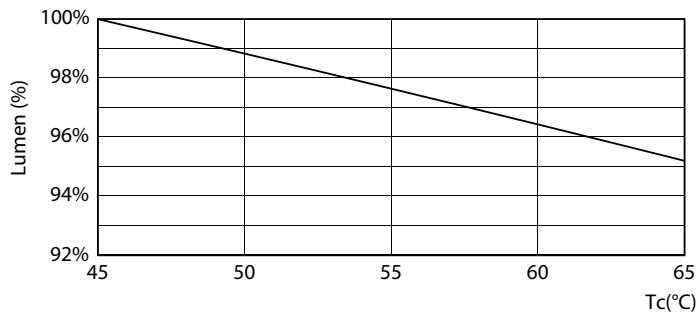

Срок службы

LEDtube Ecofit 16W G13 840 24D ND