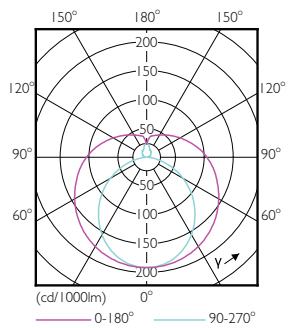

A3

Product	D1	D2	A1	A2	A3
Ecofit LEDtube 1200mm 16W 840 T8 I RCA	25,7 mm	28 mm	1198 mm	1205 mm	1212 mm

TLED Ecofit EU 1200mm 16W 1600lm 4000K

Фотометрические данные

LEDtube Ecofit 16W G13 840 24D ND

LEDtube Ecofit 16W G13 840 24D ND