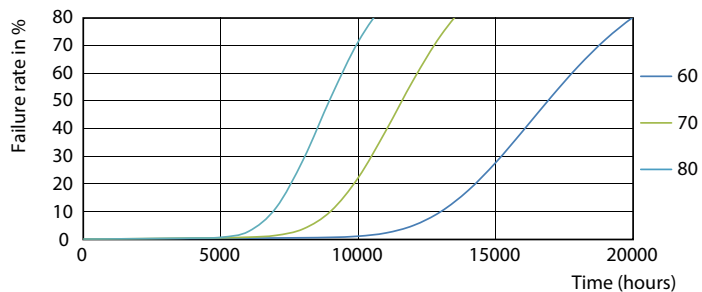

Ecofit Ledtubes T8

Срок службы

LEDtube Ecofit 16W G13 840 24D ND