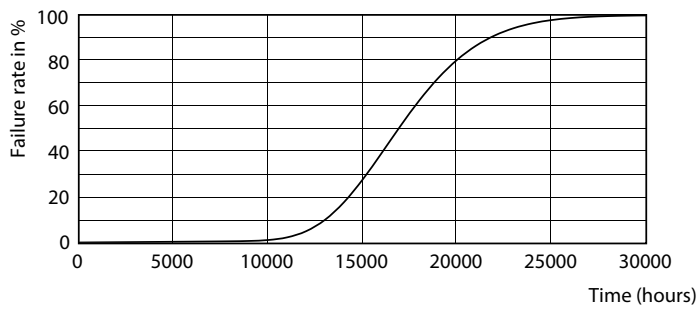

Ecofit Ledtubes T8

Фотометрические данные

LEDtube Ecofit 16W G13 840 24D ND

Срок службы

LEDtube Ecofit 16W G13 840 24D ND

LEDtube Ecofit 16W G13 840 24D ND

LEDtube Ecofit 16W G13 840 24D ND

LEDtube Ecofit 16W G13 840 24D ND