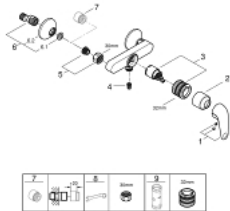

24 333 001 SWIFT ОДНОВАЖІЛЬНИЙ ЗМІШУВАЧ ДЛЯ ДУШУ 1/2"

ОПИС ПРОДУКТУ

- Колір: хром
- настінний монтаж
- металевий важіль
- GROHE Long-Life 35 мм керамічний картридж
- із обмежувачем температури
- GROHE Long-Life поверхня
- регулювання витрати води
- 1/2" вихід для душу знизу із вбудованим зворотнім клапаном
- захист від зворотнього потоку
- S-подібні з'єднання
-

24 333 001 SWIFT ОДНОВАЖІЛЬНИЙ ЗМІШУВАЧ ДЛЯ ДУШУ 1/2"

ЗАПАСНІ ЧАСТИНИ , липня 2021 – зараз

- 1: lever (Артикул запчастини 48629000)
- 2: Cap (Артикул запчастини 46899000)
- 3: Картридж (Артикул запчастини 46374000)
- 4: Зворотний клапан (Артикул запчастини 42601000)
- 5: Screw connection 1/2" (Артикул запчастини 45044000)
- 6: S-з'єднання (Артикул запчастини 12075000)
- 6.1: Ущільнювач (Артикул запчастини 0138600M)
- 6.2: Розетка (Артикул запчастини 0221000M)
- 7: Extension 3/4", 20 mm (Артикул запчастини 0713000M)*
- 8: Special spanner (Артикул запчастини 19377000)*
- 9: Socket spanner (Артикул запчастини 19332000)*