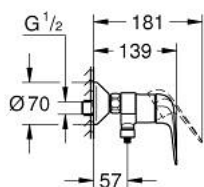

24 333 001 SWIFT ОДНОВАЖІЛЬНИЙ ЗМІШУВАЧ ДЛЯ ДУШУ 1/2"

ОПИС ПРОДУКТУ

- Колір: хром
- настінний монтаж
- металевий важіль
- GROHE Long-Life 35 мм керамічний картридж
- із обмежувачем температури
- GROHE Long-Life поверхня
- регулювання витрати води
- 1/2" вихід для душу знизу із вбудованим зворотнім клапаном
- захист від зворотнього потоку
- S-подібні з'єднання
-

24 333 001 SWIFT ОДНОВАЖІЛЬНИЙ ЗМІШУВАЧ ДЛЯ ДУШУ 1/2"

ЗАПАСНІ ЧАСТИНИ , липня 2021 – зараз

- 1: lever (Артикул запчастини 48629000)
- 2: Cap (Артикул запчастини 46899000)
- 3: Картридж (Артикул запчастини 46374000)
- 4: Зворотний клапан (Артикул запчастини 42601000)
- 5: Screw connection 1/2" (Артикул запчастини 45044000)
- 6: S-з'єднання (Артикул запчастини 12075000)
- 6.1: Ущільнювач (Артикул запчастини 0138600M)
- 6.2: Розетка (Артикул запчастини 0221000M)
- 7: Extension 3/4", 20 mm (Артикул запчастини 0713000M)*
- 8: Special spanner (Артикул запчастини 19377000)*
- 9: Socket spanner (Артикул запчастини 19332000)*