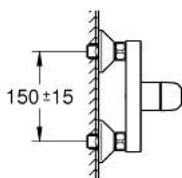

24 333 001 SWIFT ОДНОВАЖІЛЬНИЙ ЗМІШУВАЧ ДЛЯ ДУШУ 1/2"

ОПИС ПРОДУКТУ

- Колір: хром
- настінний монтаж
- металевий важіль
- GROHE Long-Life 35 мм керамічний картридж
- із обмежувачем температури
- GROHE Long-Life поверхня
- регулювання витрати води
- 1/2" вихід для душу знизу із вбудованим зворотнім клапаном
- захист від зворотнього потоку
- S-подібні з'єднання
-

24 333 001 SWIFT ОДНОВАЖІЛЬНИЙ ЗМІШУВАЧ ДЛЯ ДУШУ 1/2"

ЗАПАСНІ ЧАСТИНИ , липня 2021 – зараз

- 1: lever (Артикул запчастини 48629000)
- 2: Cap (Артикул запчастини 46899000)
- 3: Картридж (Артикул запчастини 46374000)
- 4: Зворотний клапан (Артикул запчастини 42601000)
- 5: Screw connection 1/2" (Артикул запчастини 45044000)
- 6: S-з'єднання (Артикул запчастини 12075000)
- 6.1: Ущільнювач (Артикул запчастини 0138600M)
- 6.2: Розетка (Артикул запчастини 0221000M)
- 7: Extension 3/4", 20 mm (Артикул запчастини 0713000M)*
- 8: Special spanner (Артикул запчастини 19377000)*
- 9: Socket spanner (Артикул запчастини 19332000)*