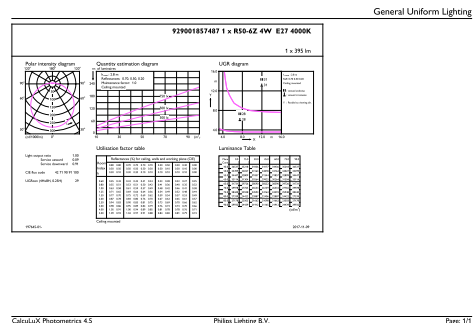

Вес нетто (шт.)	0,026 kg
-----------------	----------

Чертеж размеров

R50 220-240V 4W 400lm 4000K E14 ND

Product	D	C
LED Spot 4W E14 4000K 230V R50 RCA	50 mm	86 mm

Фотометрические данные

LEDspot ESS 4W E14 R50 840 12D ND RCA