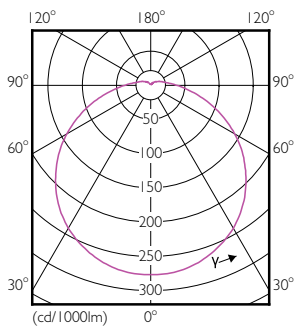

LEDspot ESS 4W E14 R50 827 12D ND RCA