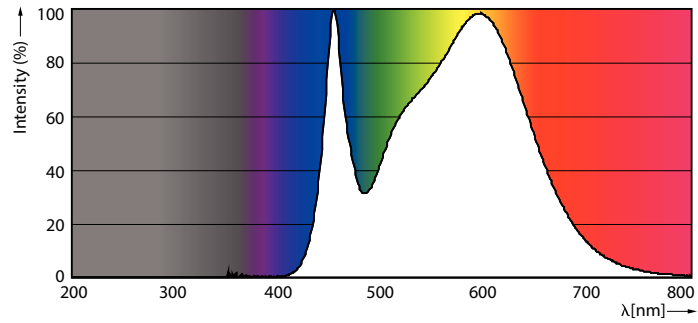

Данные о продукции

Общая информация	
Цоколь	E14 [E14]
Соответствие стандарту EU RoHS	Да
Номинальный срок службы (ном.)	15000 h
Цикл переключения	50000X
Технический тип	4-50W

Технические характеристики освещения	
Код цвета	840 [Цветовая температура 4000K (841)]
Угол пучка света (ном.)	120 °
Светоотдача (ном.)	400 lm
Обозначение цвета	Cool White (CW)
Коррелированная цветовая температура (ном.)	4000 K
Эффективность освещения (ном.) (мин.)	100,00 lm/W
Постоянство цвета	<6
Коэффициент цветопередачи (ном.)	80
Стабильность светового потока лампы в конце номинального срока службы (ном.)	70 %

Вес нетто (шт.)	0,026 kg
-----------------	----------

Чертеж размеров

R50 220-240V 4W 400lm 4000K E14 ND

Product	D	C
LED Spot 4W E14 4000K 230V R50 RCA	50 mm	86 mm

Фотометрические данные

LEDspot ESS 4W E14 R50 840 12D ND RCA