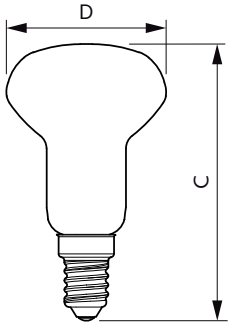

Вес нетто (шт.)	0,026 kg
-----------------	----------

Чертеж размеров

R50 220-240V 4W 400lm 4000K E14 ND

Product	D	C
LED Spot 4W E14 4000K 230V R50 RCA	50 mm	86 mm

Фотометрические данные

LEDspot ESS 4W E14 R50 840 12D ND RCA