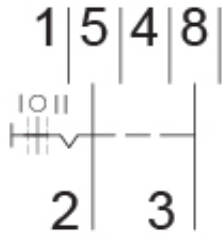

Позначення / Підключення

SSG 116

SSG 216

SSG 125

SSG 225