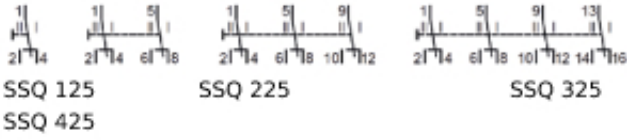

SSQ 225

Особливості

Артикул	002421424
Назва	SSQ 225
Категорія	Перемикач 1-0-2
Призначення	Перемикач трипозиційний
Номінальний струм (А)	25
Кількість полюсів	2
Номінальна напруга АС (В)	400
Ступінь захисту IP	20
Номінальна частота (Hz)	50/60
Стандарт	60947-3
Перетин підключаємих провідників, mm ²	16
	0

Сторінка продукту 

Інша документація

Каталог
СЕ декларація
Файл Eplan

ETIM міжнародна класифікація

Класифікація	EC001545
Категорія	Главный выключатель распределительного щита
Количество ножевых держателей предохранителей	2
Частота	50/60
Степень защиты (IP), передняя сторона	20
Максимальное допустимое рабочее напряжение Ue AC	400
Тип включения/отключения	Переключатель (с 2-х мест)
Количество переключающих контактов	1
Количество полюсов	2
Номинальный ток	25A
Номинальное рабочее напряжение	400V
Минимальный уровень напряжения	10V
Тип напряжения	Переменный ток (AC)
С сигнальной лампой (индикатором)	
Ширина по количеству модулей	2
Глубина ниши для монтажа	70mm
Степень защиты (IP)	IP20

Креслення

Позначення / Підключення

SSG 116

SSG 216

SSG 125

SSG 225