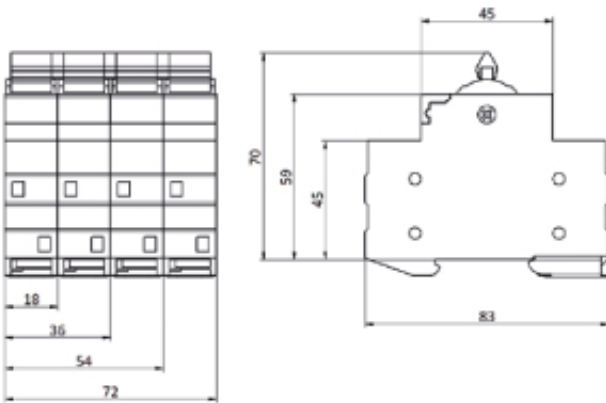

ETIM міжнародна класифікація

Класифікація	EC001545
Категорія	Главный выключатель распределительного щита
Количество ножевых держателей предохранителей	2
Частота	50/60
Степень защиты (IP), передняя сторона	20
Максимальное допустимое рабочее напряжение Ue AC	400
Тип включения/отключения	Переключатель (с 2-х мест)
Количество переключающих контактов	1
Количество полюсов	2
Номинальный ток	25A
Номинальное рабочее напряжение	400V
Минимальный уровень напряжения	10V
Тип напряжения	Переменный ток (AC)
С сигнальной лампой (индикатором)	
Ширина по количеству модулей	2
Глубина ниши для монтажа	70mm
Степень защиты (IP)	IP20

Креслення