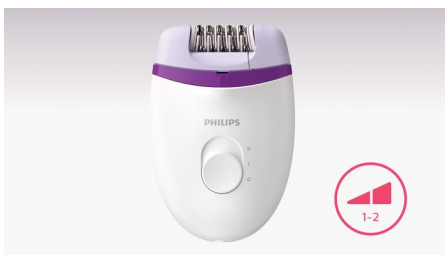

PHILIPS

Компактный эпилятор
с питанием от сети

Satinelle Essential

ДЛЯ НОГ

BRE225/00

Простая эпиляция

Гладкая кожа в течение нескольких недель

Эпилятор Philips Satinelle сделает кожу ваших ног идеально гладкой надолго. Он бережно удаляет с корнем волоски длиной от 0,5 мм. Прибор оснащен эргономичной ручкой и головкой, которую можно промывать водой для гигиеничного использования

Качественный результат

- Благодаря эффективной системе эпиляции волоски удаляются с корнем

Удобное использование

- 2 режима скорости: захват волосков разной толщины
- Изогнутая эргономичная ручка для удобства в использовании
- Просто и гигиенично: эпиляционную головку можно мыть под струей воды

Основные особенности

Эффективная система эпиляции

Благодаря эффективной системе эпиляции кожа остается гладкой и шелковистой в течение нескольких недель

2 режима скорости

2 режима скорости для удаления тонких и толстых волосков.

Эргономичный дизайн

Благодаря закругленной форме ручки удобно лежит в руке, обеспечивая комфорт при удалении волос, а также великолепно выглядит!

Эпилирующую головку можно мыть

Эпилятор оснащен моющейся головкой. Ее можно снять и промыть под струей воды, что обеспечивает максимальную гигиену