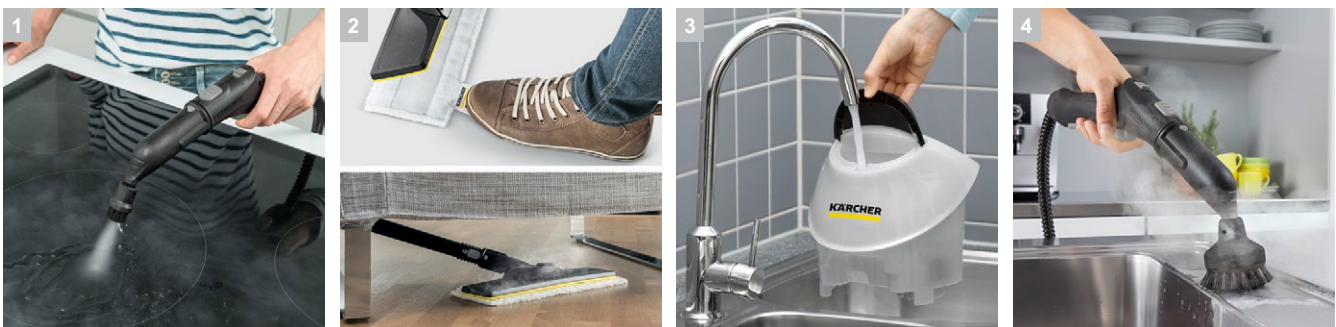

SC 5 Premium Iron Kit

Потужний пароочисник SC 5 Premium Iron Kit, оснащений насадкою для підлоги EasyFix, відрізняється високою ергономічністю, а функція VaroHydro забезпечує додатковий комфорт: при бажанні в струмінь пари може бути додана гаряча вода, що легко і швидко змиває відокремлений паром бруд. Оснащений накладкою для чищення килимів, розширеним набором аксесуарів та паровою праскою.

1 Функція VaroHydro

- Додавка гарячої води в струмінь пари полегшує відокремлення і видалення забруднень.
- Забезпечується ще кращий результат прибирання.

2 Насадка для підлоги EasyFix з шарніром і зручним кріпленням серветки

- Оптимальні результати очищення на всіх типах твердих поверхонь в будинку.
- Система фіксації серветок для підлоги з застібкою-липучкою дозволяє легко закріплювати серветки і замінювати їх, не вступаючи в контакт з брудом.

SC 5 Premium Iron Kit

- Зйомний бак для постійного доливання води для тривалої роботи
- Функція VaroHydro

Технічні дані

Артикул	1.512-552.0	
	4054278309743	
Продуктивність по площі (до заправки)	m ²	са. 150
Час нагріву	мін.	3
Нагрівач / Зйомний бак	l	0,5 + 1,5 / -
Макс тиск пари	бар	4,2
Потужність нагрівача	Вт	2200
Джерело живлення	Ph / V / Hz	1 / 220-240 / 50
Довжина кабеля	m	6
Вага без аксесуарів	кг	6
Габарити (Д x Ш x В)	мм	439 x 301 x 305