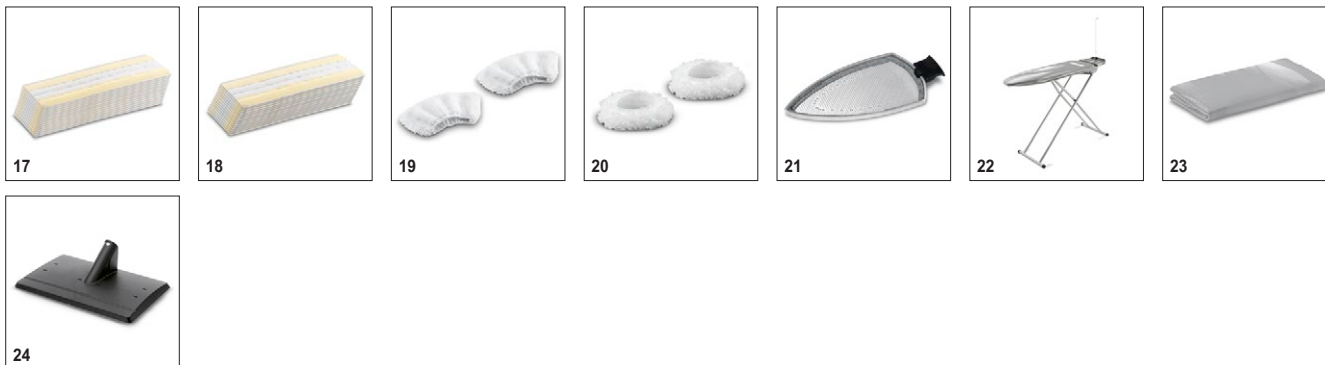

SC 5 Premium Iron Kit 1.512-552.0

KÄRCHER

		Артикул	Кількість					Опис	
SC Disposable Cloth EasyFix	17	2.863-299.0	15 Pieces						☐
SC Disposable Cloth EasyFix Mini	18	2.863-300.0	15 Pieces						☐
Microfibre sleeves for hand nozzle	19	2.863-270.0	2 Pieces						☐
Комплект мікрОВОЛОКОННИХ об-тяжок для великої круглої щітки	20	2.863-243.0	2 Pieces					2 обтяжки з мікрОВОЛОКНА для великої круглої щітки, призначені для дбайливого видалення особливо стійких забруднень на кухні та у ванній.	☐
Аксесуари для прасувальної системи									
Антипригарна накладка для праски I 6006	21	2.860-142.0	1 Pieces					Накладка на підшву парової праски I 6006.	☐
Прасувальна дошка з функцією вдува / видування АВ 1000	22	2.884-933.0	1 Pieces					З функцією продувки і активною системою відсмоктування пари, встановлюється в 6 висотних положеннях.	☐
Змінний комплект для прасувальної дошки	23	2.884-969.0	1 Pieces					Бавовняне покриття для прасувальної дошки АВ 1000. Ідеально для отримання чудових результатів прасування.	☐
Інше									
Насадка для видалення шпалер	24	2.863-062.0	1 Pieces					Насадка для видалення шпалер ідеально підходить для видалення шпалер і залишків клею, використовуючи силу пари.	☐

■ Включено в комплект поставки   ☐ Доступні аксесуари