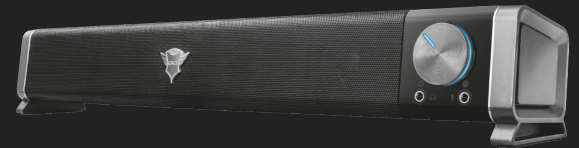

#22209

Звукова панель для ПК і телевізора

Стильний горизонтальний ігровий динамік спеціально для розташування під монітором ПК або екраном телевізора

Key features

- Пікова потужність 12 Вт (середньоквадратична: 6 Вт)
- Насичений стереозвук і компактна конструкція для зручного розміщення під будь-яким монітором комп'ютера або екраном телевізора
- Велика підсвічена кнопка регулювання гучності
- Розніми для підключення навушників і мікрофона, що зручно розташовуються на передній панелі
- Живлення від USB – не потрібно підключати до розетки

What's in the box

- Звукова панель зі знімним кабелем
- 3,5 мм роз'єм RCA
- Посібник користувача
- Наклейка ігрової тематики

System requirements

- Комп'ютер із USB-портом (для живлення) і аудіовиходом 3,5 мм