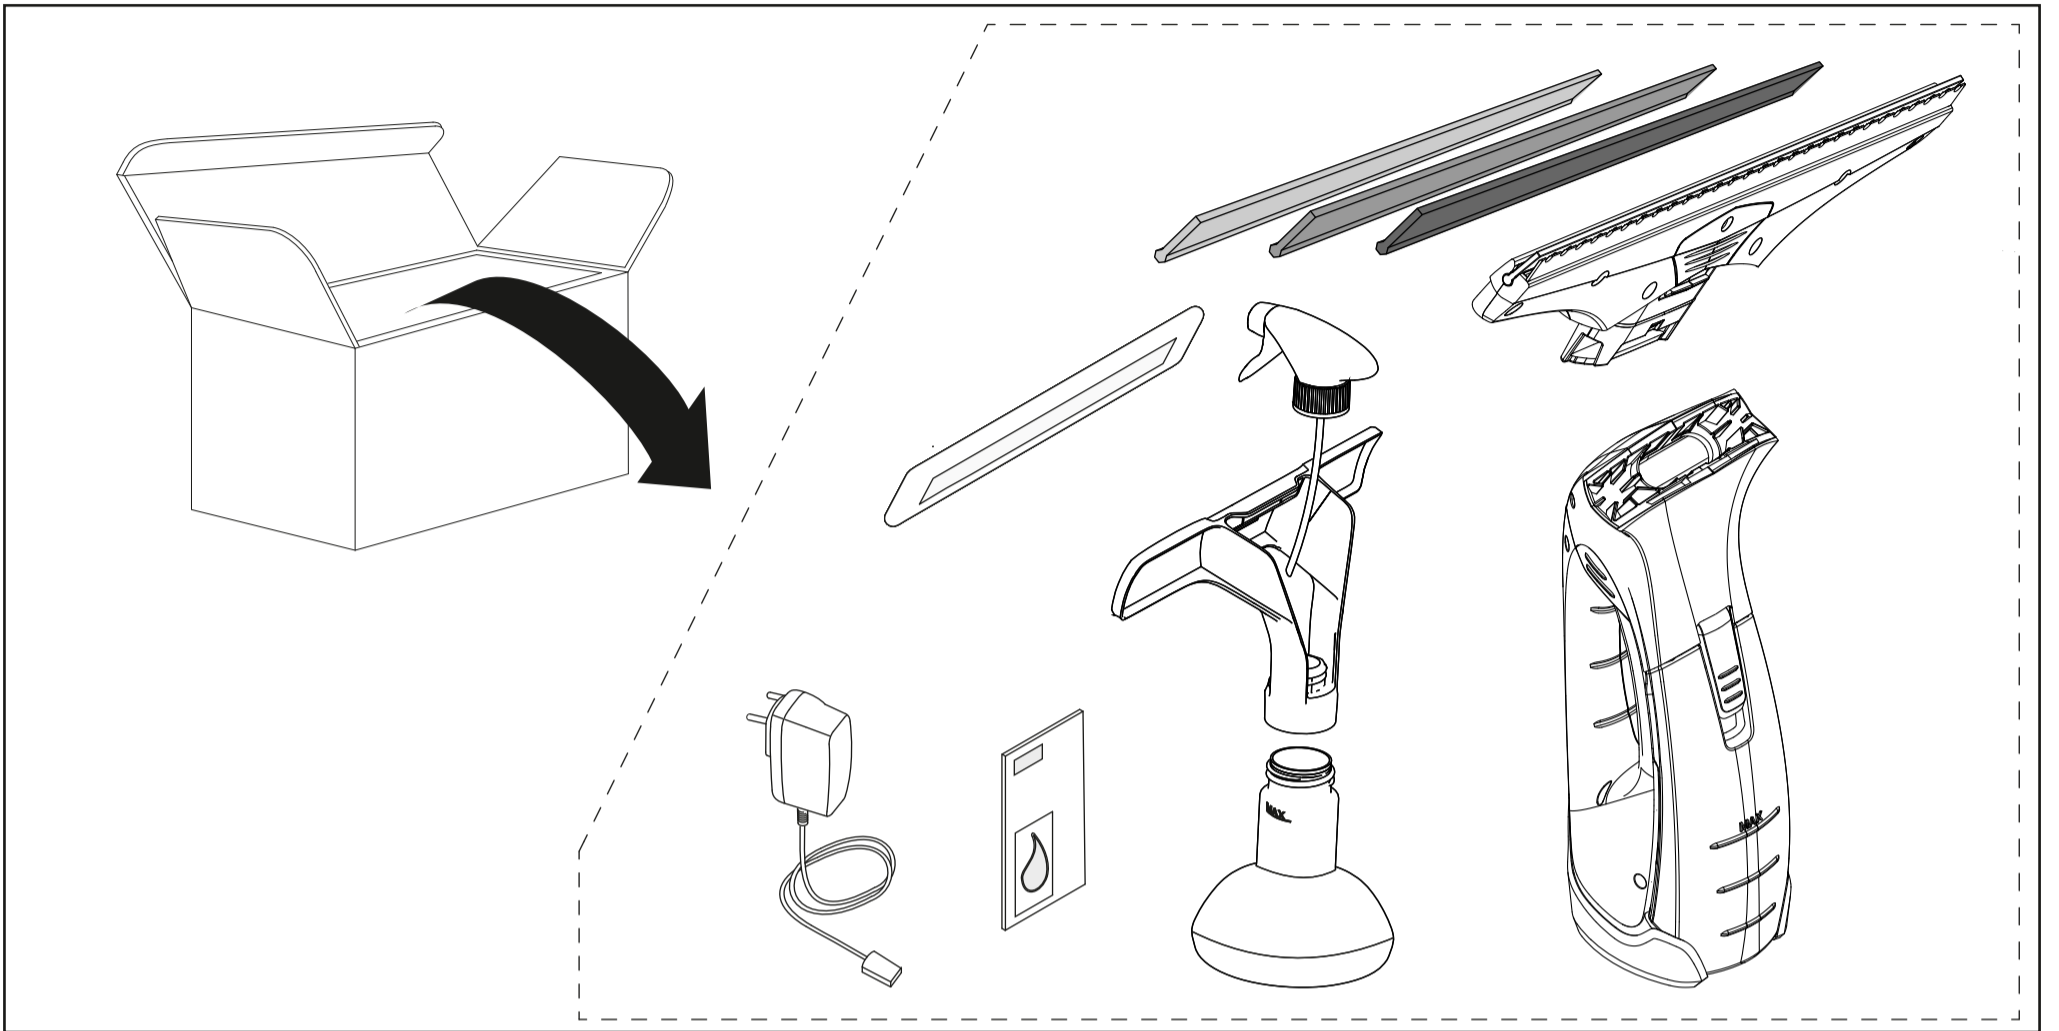

WV 2 Plus Multi Edition

	3,7 V		IPX4		0,6 kg
	10 W		100 ml		185 min
	5,5 V 600 mA		50 db(A)		35 min