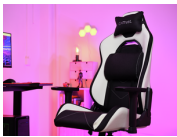

25065_pictures_productinuse_visual_5.jpg

ImageWidth: 1.500 px

ImageHeight: 1.125 px

ImageResolution: 300 dpi