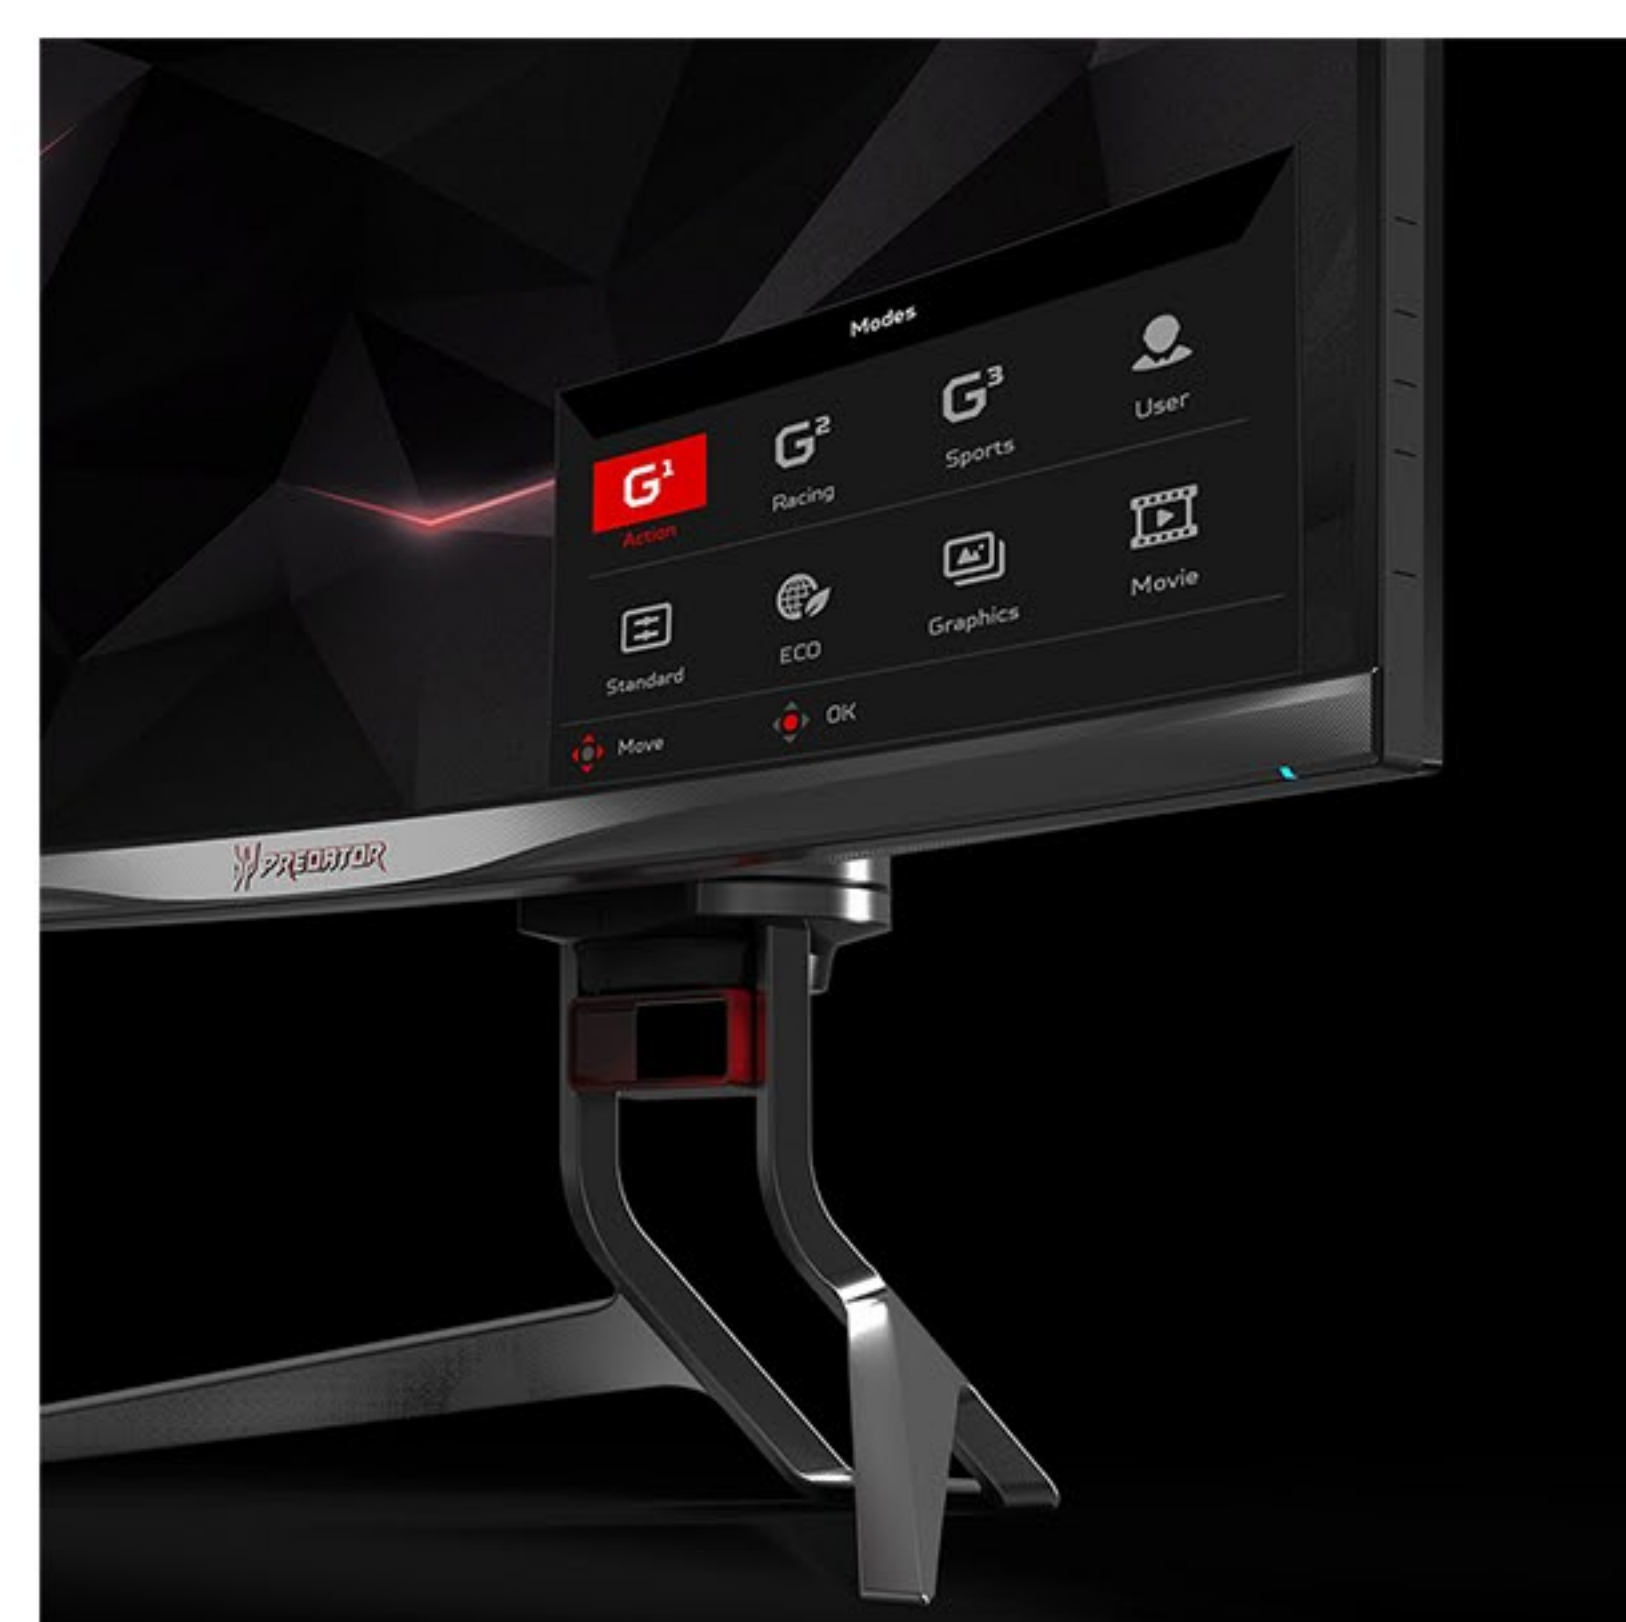

PREDATOR GAMEVIEW

Predator GameView обеспечивает доступ к полезным функциям, например к настройке уровня усиления черного, освещенности, игровым профилям и многому другому.