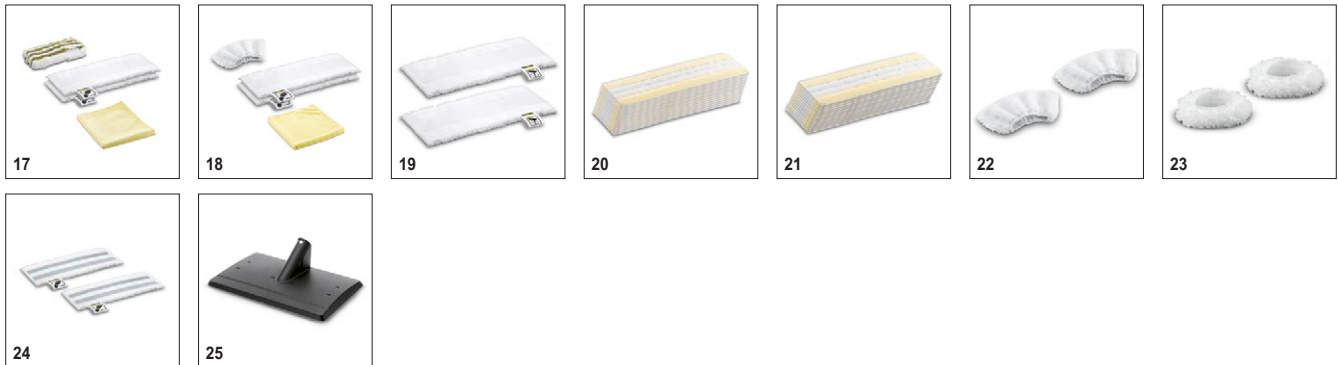

SC 4 EasyFix Iron 1.512-461.0

KÄRCHER

		Артикул	Кількість				Ціна	Опис	
Комплект мікроволоконні серветок для ванни	☒	17	2.863-266.0	4 Pieces				Набір мікроволоконних серветок для оптимального прибирання у ванній: 2 серветки для підлоги до насадки для підлоги EasyFix, 1 абразивна обтяжка для ручної насадки і 1 серветка для полірування.	☐
Комплект мікроволоконні серветок для кухні	☒	18	2.863-265.0	4 Pieces				Набір мікроволоконних серветок для оптимального прибирання на кухні: 2 серветки для підлоги до насадки для підлоги EasyFix, 1 обтяжка для ручної насадки і 1 серветка для чищення нержавіючої сталі.	☐
Комплект мікроволоконні серветок до насадки для підлоги EasyFix Mini	☒	19	2.863-296.0	2 Pieces				2 зносостійкі мікроволоконні серветки для підлоги до насадки для підлоги EasyFix Mini, що добре вбирають вологу, зручно закріплюються застібкою-липучкою і знімаються без контакту з брудом.	☐
Набір одноразових серветок для парочисників SC	☒	20	2.863-299.0	15 Pieces				Набір 15 одноразових серветок до насадки для підлоги EasyFix для швидкого та гігієнічного очищення твердих поверхонь. Жовті смужки застібки-липучки дозволяють легко кріпити тканину до насадки.	☐
SC Disposable Cloth EasyFix Mini	☒	21	2.863-300.0	15 Pieces					☐
Microfibre sleeves for hand nozzle	☒	22	2.863-270.0	2 Pieces					☐
Комплект мікроволоконних обтяжок для великої круглої щітки	☒	23	2.863-243.0	2 Pieces				2 обтяжки з мікроволокна для великої круглої щітки, призначені для дбайливого видалення особливо стійких забруднень на кухні та у ванній.	☐
Microfibre floor cloths abrasive 2-er Se	☒	24	2.863-309.0	2 Pieces					☐
Інше									
Насадка для видалення шпалер	☒	25	2.863-062.0	1 Pieces				Насадка для видалення шпалер і залишків клею, використовуючи силу пари.	☐

■ Включено в комплект поставки   □ Доступні аксесуари