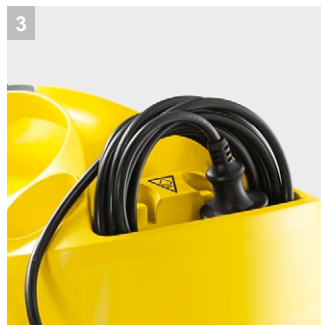

SC 4 EasyFix Iron

Пароочисник SC 4 EasyFix Iron з насадкою для підлоги EasyFix і паровою праскою в комплекті зі зйомним баком для води забезпечує безперервне прибирання.

1 Зйомний бак для постійного доливання води

- Можливість дозаправки водою в будь-який час дозволяє виконувати роботи без довгих перерв.

2 Насадка для підлоги EasyFix з шарніром і зручним кріпленням серветки із застіркою-липучкою

- Оптимальні результати очищення на всіх типах твердих поверхонь в будинку.
- Система фіксації серветок для підлоги з застіркою-липучкою дозволяє легко закріплювати серветки і замінювати їх, не вступаючи в контакт з брудом.

3 Відсік для кабелю

- Дозволяє акуратно зберігати кабель та приладдя.

4 Парова праска EasyFinish

- Парова праска з фіксованою температурою, автоматичним відключенням та покращеною підшоною для легкого ковзання по матеріалу. Економія часу на прасування до 50%.

SC 4 EasyFix Iron

- Зйомний бак для постійного доливання води для тривалої роботи
- Окремий відділ для зберігання кабелю
- З комплектом для очищення підлоги EasyFix і паровою праскою

Технічні дані

Артикул	1.512-461.0	
	4054278676838	
Сертифікат тестування*	Вбиває до 99,999% коронавірусів та 99,99% бактерій	
Продуктивність по площі (до заправки)	м ²	са. 100
Час розігріву	мін.	4
Нагрівач / Зйомний бачок	л	0,5 + 0,8 / (зйомний бак)
Максимальний тиск пари	бар	3,5
Теплова потужність	Вт	2000
Джерело живлення	Ph / V / Hz	1 / 220-240 / 50-60
Довжина кабелю	м	4
Маса (без приладдя)	кг	4
Габарити (Д х Ш х В)	мм	380 × 251 × 273