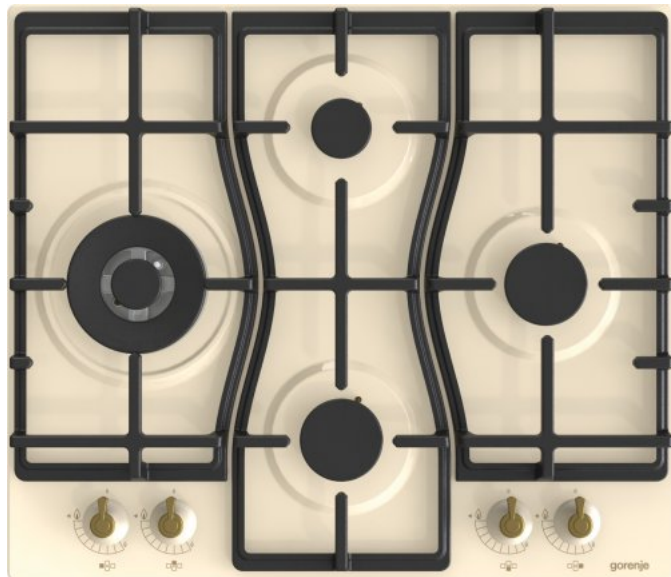

GW6D42CLI

gorenje
Life Simplified

Газовая варочная панель

Слоновая кость

Форма переключателей: **Эргономичные переключатели**

Автоматический электроподжиг варочной поверхности

4 газовые конфорки Передняя в центре: нормальная Ø 7.35 см, 1.8 кВт,
Задняя в центре: малая Ø 5.37 см, 1.05 кВт, Левая: Ø 12.3 см, 3.5 кВт,
Правая: нормальная Ø 7.35 см, 1.8 кВт

Решетки: **Чугунные решетки**

Двухконтурная горелка вок

Конфорка вок

Газ-контроль горелок варочной поверхности

Вид и давление газа: **Природный газ G20/20**

Габаритные размеры (шхвхг): **60 x 13 x 52 см**

Размеры в упаковке (шхвхг): **68 x 15.7 x 60 см**

Монтажные размеры (шхвхг): **56 x 10 x 49 см**

Вес нетто: **12.7 кг**

Вес брутто: **13.4 кг**

Артикул: **737667**

EAN-код: **3838782467219**

Автоматический электроподжиг

<https://www.gorenje.ua/ru/product/737667>