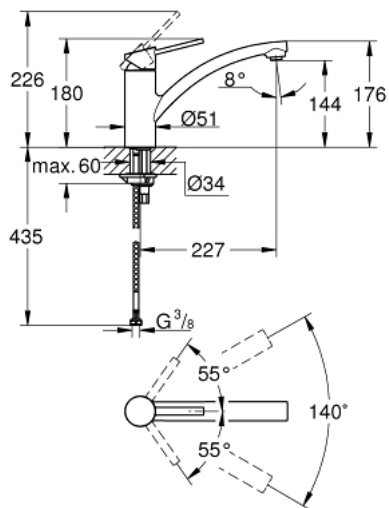

30 358 000 SWIFT ОДНОВАЖІЛЬНИЙ ЗМІШУВАЧ ДЛЯ МИЙКИ 1/2", DN 15

ОПИС ПРОДУКТУ

- Колір: хром
- монтаж на один отвір
- внутрішні водні канали - без свинцю та нікелю
- GROHE SilkMove 35 мм керамічний картридж
- вбудований обмежувач температури
- GROHE Long-Life поверхня
- регулювання витрати води
- обертовий литий вилив
- площина обертання 140°
- аератор із можливістю швидкого демонтажу
- гнучкі з'єднувальні шланги
- система швидкого монтажу GROHE FastFixation
- GROHE QuickTool додається

30 358 000 SWIFT ОДНОВАЖІЛЬНИЙ ЗМІШУВАЧ ДЛЯ МИЙКИ 1/2", DN 15

ЗАПАСНІ ЧАСТИНИ , січня 2018 – зараз

- 1: Lever (Артикул запчастини 48415000)
- 2: Cap (Артикул запчастини 46492000)
- 3: Screw ring (Артикул запчастини 46815000)
- 4: Картридж (Артикул запчастини 46374000)
- 5: Спрямовувач потоку (Артикул запчастини 48264000)
- 6: Shank mounting kit (Артикул запчастини 46249000)
- 7: Socket spanner (Артикул запчастини 19332000)*
- 8: Mounting wrench (Артикул запчастини 19017000)*