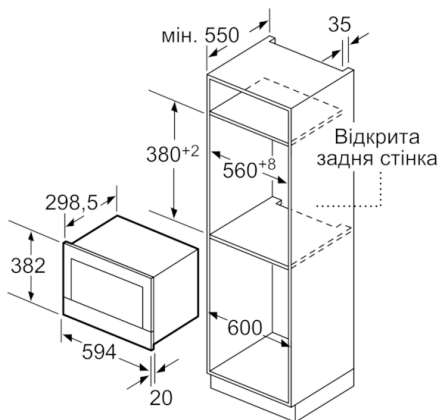

Технічні дані

Тип мікрохвильової печі :	Мікрохвильова піч
Тип керування :	Електронне
Колір / матеріал фронтальної панелі :	Чорний
Розміри камери (ММ) :	220 x 350 x 270
Сертифікати відповідності :	CE, VDE, Україна
Довжина кабелю електроживлення (см) :	150
Вага Нетто (кг) :	16,726
Загальна вага (кг) :	18,9
EAN-код :	4242002813790
Максимальна потужність мікрохвильової печі (Вт) :	900
Потужність підключення (Вт) :	1220
Струм (А) :	10
Напруга (В) :	220-240
Частота (Гц) :	50; 60
Тип штекера / електричної вилки :	Штепсель Gardy з заземленням
Розміри камери (ММ) :	220 x 350 x 270

4 242002 813790

**Serie | 8, Вбудовувана мікрохвильова піч,
60 x 38 см, Чорний
BFR634GB1**

- Освітлення: світлодіодні лампи
- Захисне відключення
- Довжина основного кабеля: 150 см
- Потужність підключення: 1.22 кВт
- Розміри приладу (ВхШхГ): 382 мм x 594 мм x 318 мм
- Розміри ніші (ВхШхГ): 362 мм - 382 мм x 560 мм - 568 мм x 300 мм
- Габарити та вказівки щодо встановлення приладу наведено у схемах вбудовування

**Serie | 8, Вбудовувана мікрохвильова піч,
60 x 38 см, Чорний
BFR634GB1**

Розміри в мм

A: Відкрита задня стінка

Розміри в мм

A: Виступ зверху:
Ніша 362: 6 мм
Ніша 365: 3 мм
B: Виступ знизу: 14 мм

Розміри в мм