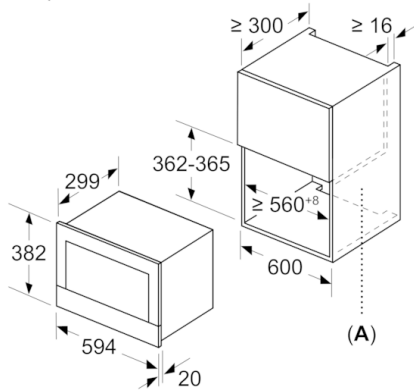

Технічні дані

Тип мікрохвильової печі :	Мікрохвильова піч
Тип керування :	Електронне
Колір / матеріал фронтальної панелі :	Чорний
Розміри камери (ММ) :	220 x 350 x 270
Сертифікати відповідності :	CE, VDE, Україна
Довжина кабелю електроживлення (см) :	150
Вага Нетто (кг) :	16,726
Загальна вага (кг) :	18,9
EAN-код :	4242002813790
Максимальна потужність мікрохвильової печі (Вт) :	900
Потужність підключення (Вт) :	1220
Струм (А) :	10
Напруга (В) :	220-240
Частота (Гц) :	50; 60
Тип штекера / електричної вилки :	Штепсель Gardy з заземленням
Розміри камери (ММ) :	220 x 350 x 270

4 242002 813790

**Serie | 8, Вбудовувана мікрохвильова піч,
60 x 38 см, Чорний
BFR634GB1**

- Освітлення: світлодіодні лампи
- Захисне відключення
- Довжина основного кабеля: 150 см
- Потужність підключення: 1.22 кВт
- Розміри приладу (ВхШхГ): 382 мм x 594 мм x 318 мм
- Розміри ніші (ВхШхГ): 362 мм - 382 мм x 560 мм - 568 мм x 300 мм
- Габарити та вказівки щодо встановлення приладу наведено у схемах вбудовування

**Serie | 8, Вбудовувана мікрохвильова піч,
60 x 38 см, Чорний
BFR634GB1**

Розміри в мм

A: Відкрита задня стінка

Розміри в мм

A: Виступ зверху:
Ніша 362: 6 мм
Ніша 365: 3 мм
B: Виступ знизу: 14 мм

Розміри в мм