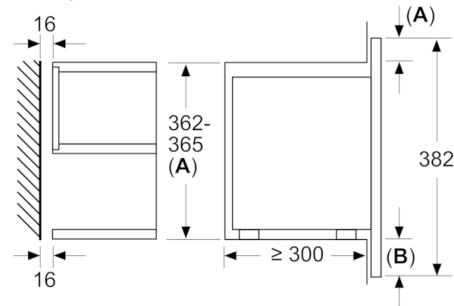

Технічні дані

Тип мікрохвильової печі :	Мікрохвильова піч
Тип керування :	Електронне
Колір / матеріал фронтальної панелі :	Чорний
Розміри камери (ММ) :	220 x 350 x 270
Сертифікати відповідності :	CE, VDE, Україна
Довжина кабелю електроживлення (см) :	150
Вага Нетто (кг) :	16,726
Загальна вага (кг) :	18,9
EAN-код :	4242002813790
Максимальна потужність мікрохвильової печі (Вт) :	900
Потужність підключення (Вт) :	1220
Струм (А) :	10
Напруга (В) :	220-240
Частота (Гц) :	50; 60
Тип штекера / електричної вилки :	Штепсель Gardy з заземленням
Розміри камери (ММ) :	220 x 350 x 270

4 242002 813790

**Serie | 8, Вбудовувана мікрохвильова піч,
60 x 38 см, Чорний
BFR634GB1**

- Освітлення: світлодіодні лампи
- Захисне відключення
- Довжина основного кабеля: 150 см
- Потужність підключення: 1.22 кВт
- Розміри приладу (ВхШхГ): 382 мм x 594 мм x 318 мм
- Розміри ніші (ВхШхГ): 362 мм - 382 мм x 560 мм - 568 мм x 300 мм
- Габарити та вказівки щодо встановлення приладу наведено у схемах вбудовування

**Serie | 8, Вбудовувана мікрохвильова піч,
60 x 38 см, Чорний
BFR634GB1**

Розміри в мм

A: Відкрита задня стінка

Розміри в мм

A: Виступ зверху:
Ніша 362: 6 мм
Ніша 365: 3 мм
B: Виступ знизу: 14 мм

Розміри в мм