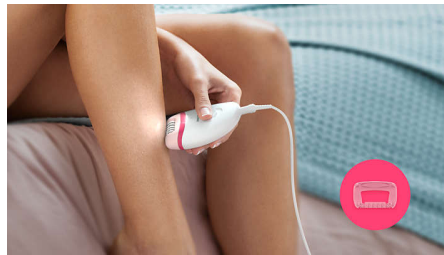

Ергономічна ручка

Завдяки заокругленій формі пристрій ідеально вміщається у руці, що дозволяє зручно видаляти волосся. А ще він чудовий на вигляд!

Головку епілятора можна мити

Цей епілятор має головку, яку можна мити. Головку можна від'єднати та помити проточною водою для кращої пієни

Обмежувача насадка для чутливих ділянок

Для додаткової лагідності під час обробки різних ділянок тіла додається насадка для чутливих ділянок, яка легко видалить волосся з-під рук і в зоні бікіні.

Масажна насадка