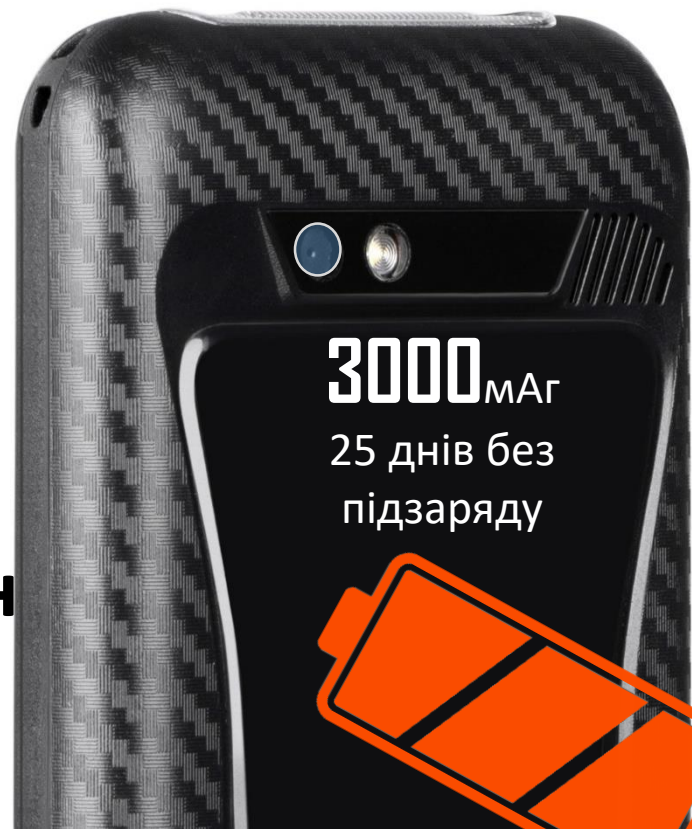

Ліхтарик

**2,4"**

Екран

**3D**

Скло

**Карбон**

Текстура

**3000** мАг