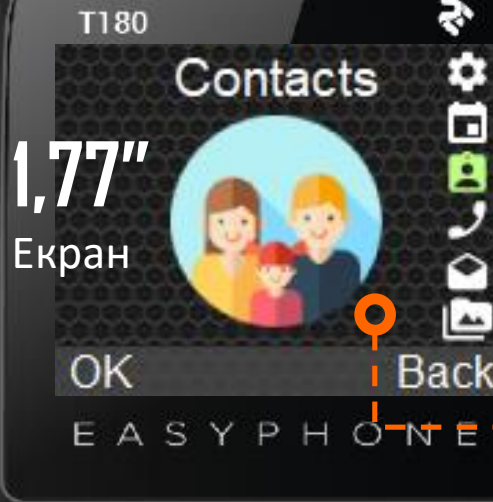

T180

SOS+LBS
локація

Текстура
пташиного
пера

Великі клавiші
із м'яким ходом

Швидкий набір
8 номерів