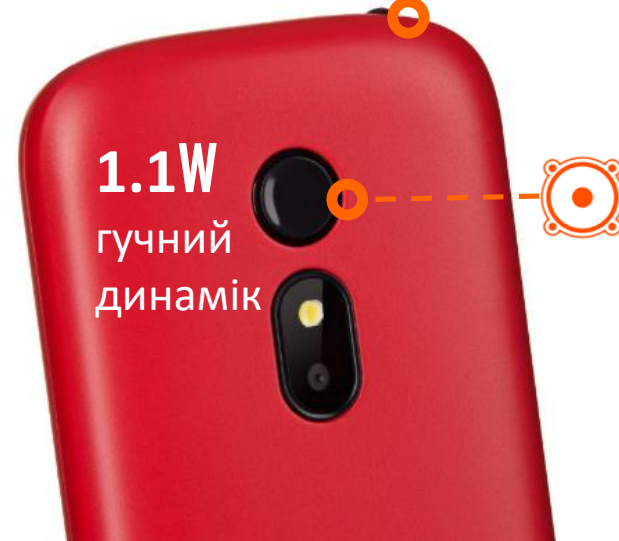

1.1W  
гучний  
динамік

11 мм

Корпус  
**SLIM**

2,4"  
Екран

Пластикові клавiші  
вкриті стійким лаком

Швидке керування  
диктофоном \*

E240  
2019

SOS із LBS  
локацією

Яскравий ліхтарик  
з LED індикацією  
дзвінків  
Швидке керування

- » Швидкий набір 8 номерів
- » Чорний список
- » Телефонна книга 500x2 номери

до 12 днів  
без підзаряду

1.1W  
гучний  
динамік

11 мм

Корпус  
**SLIM**