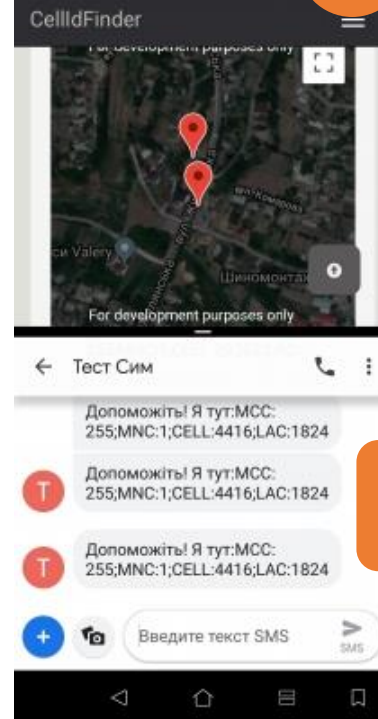

Отримуєш GPS координати та мітку на Google мапі

3