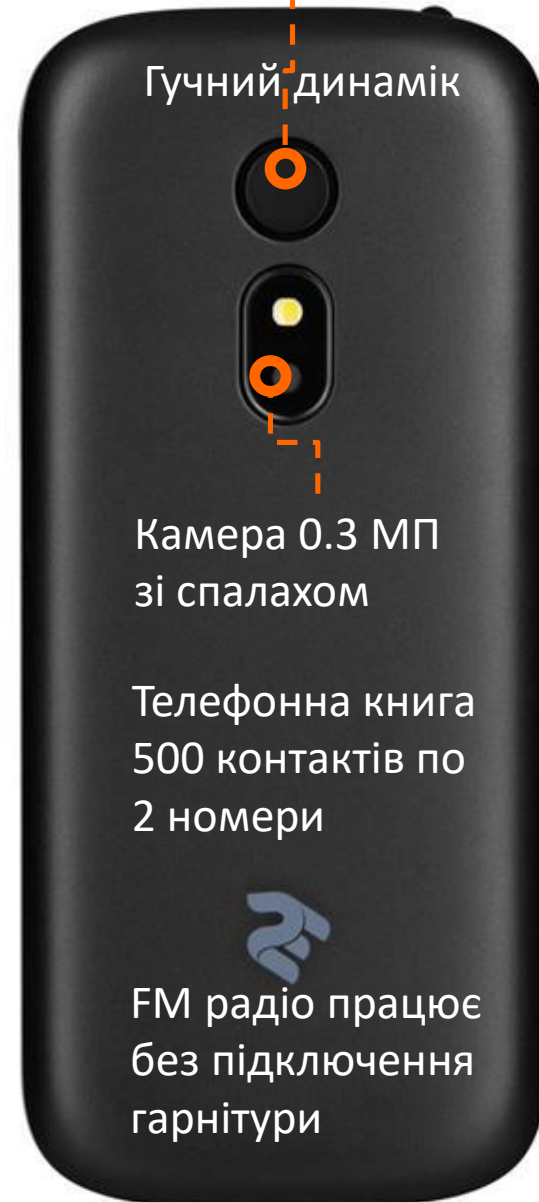

# E180 [2019]

Яскравий ліхтарик + LED індикація дзвінків

 **800** мАг

**SOS+**  
**LBS** локація 

Окремі кнопки виклику з SIM1/SIM2

2-9 клавіші швидкого набору 8 номерів

Швидка кнопка \* Диктофону

11мм

Корпус **SLIM**

Гучний динамік

Камера 0.3 МП зі спалахом

Телефонна книга 500 контактів по 2 номери

FM радіо працює без підключення гарнітури

# E180 [2019]

Яскравий ліхтарик + LED індикація дзвінків

 **800** мАг

**SOS+**  
**LBS** локація 

Окремі кнопки виклику з SIM1/SIM2

2-9 клавіші Швидкого набору 8 номерів

Швидка кнопка \* Диктофону

Гучний динамік