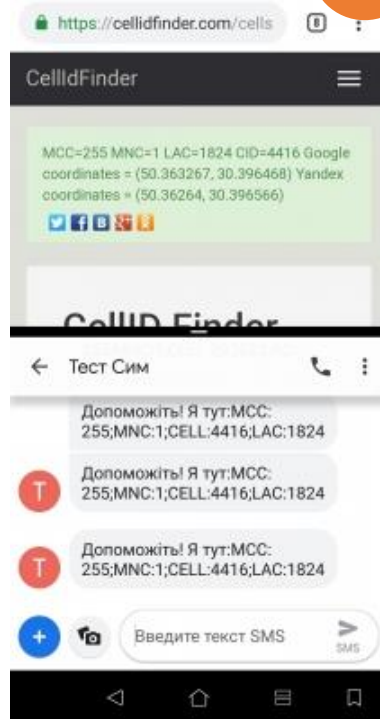

**В телефонах 2Е передача координат місцезнаходження відбувається:**

- + тільки шляхом відправки SMS на номери, які визначив сам користувач
- + тільки після активації режиму SOS користувачем
- + Той хто отримав сигнал тривоги не залежить від «китайських» додатків, щоб визначити де знаходиться людина для допомоги.

# Ексклюзивна функція SOS із A-GPS локацією

Як це працює в 2Е телефонах:

1. Записати 5 «довірених номерів» для сповіщення у розділі SOS налаштування
2. Визначити режими сповіщення: дзвінок, дзвінок+SMS, тільки SMS
3. Натиснути і утримувати до 3 сек. кнопку «SOS» у екстреній ситуації

Телефон надсилає SOS SMS із LBS координатами на всі «довірені» номери

1

Шукаєш за 4-мя координатами на <http://cellidfinder.com> або <http://opencellid.org>

2

Отримуєш GPS координати та мітку на Google мапі