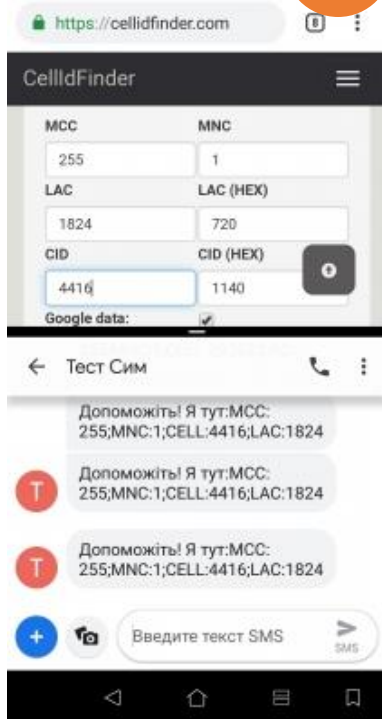

**В телефонах 2Е передача координат місцезнаходження відбувається:**

- + тільки шляхом відправки SMS на номери, які визначив сам користувач
- + тільки після активації режиму SOS користувачем
- + Той хто отримав сигнал тривоги не залежить від «китайських» додатків, щоб визначити де знаходиться людина для допомоги.

# Ексклюзивна функція SOS із A-GPS локацією

Як це працює в 2Е телефонах:

1. Записати 5 «довірених номерів» для сповіщення у розділі SOS налаштування
2. Визначити режими сповіщення: дзвінок, дзвінок+SMS, тільки SMS
3. Натиснути і утримувати до 3 сек. кнопку «SOS» у екстреній ситуації

Телефон надсилає SOS SMS із LBS координатами на всі «довірені» номери

1

Шукаєш за 4-мя координатами на <http://cellidfinder.com> або <http://opencellid.org>

2

Отримуєш GPS координати та мітку на Google мапі