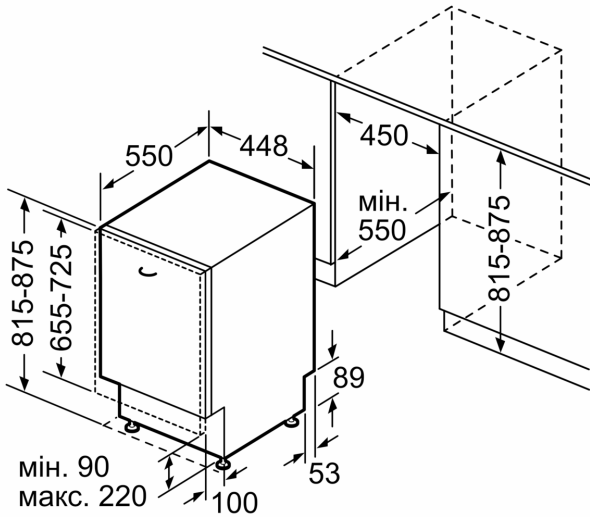

### **КОРОБИ ДЛЯ ПОСУДУ**

- Стопер для запобігання виходу з рейок нижнього короба під час видвигання.
- Верхній короб з системою 3-рівневого регулювання за висотою Rackmatic
- 2 складані решітки для тарілок у верхньому коробі
- 2 складані решітки для тарілок у нижньому коробі
- Поличка для чашок у верхньому коробі
- Фіксатор для високих келихів у нижньому коробі

### **ТЕХНІЧНА ІНФОРМАЦІЯ**

- Розміри приладу (ВхШхГ): 81.5 x 44.8 x 55 см

### **ТЕХНОЛОГІЧНЕ ОСНАЩЕННЯ**

**Серія 4, Вбудовувана посудомийна машина, 45 см  
SPV4EMX65K**

Розміри в мм

розміри в мм

⏏ розетка  
Ⓞ параметри при використанні подовжувача