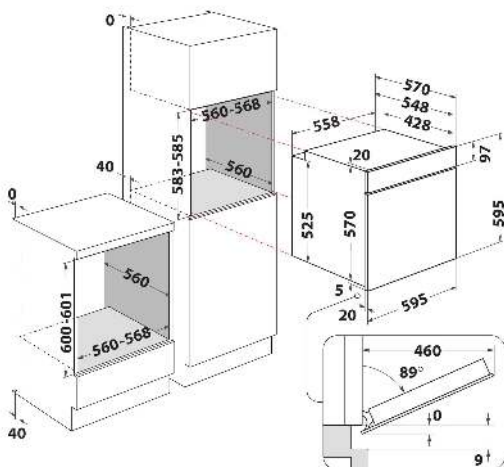

OMK38HU0B

12NC: 859991659900

Штрих-код (EAN) код: 8003437939198

Whirlpool

SENSING THE DIFFERENCE

- Система очищення SmartClean
- Клас енергоефективності A
- Об'єм камери 71 л
- Cook3
- Функція Розморозка
- Програма приготування: Примусова вентиляція+вентилятор
- Гриль
- Емаль простого очищення
- Функція Турбо-гриль
- Функція Вечірка
- Функція Піца
- Відкидний гриль для простоти очищення
- Програма приготування: Конвекція
- Утоплювані ручки
- Кількість шарів скла у дверцятах: 2
- Гриль 1500 Вт