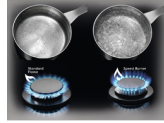

GEE26MB BI Hob

Эффективное раскрытие ваших творческих порывов.

Горелка Speed Burner варочной поверхности Electrolux «Газ на стекле» разработана для быстрого разогрева дна кастрюль и сковород. Помимо более быстрого и мощного нагрева это дает до 20% экономии энергии.

Элегантность и стильность приготовления

Элегантная и стильная варочная поверхность придется впору на любой кухне. Ее современные линии подчеркнут стиль вашего дома, позволив добавить шика без дорогостоящего ремонта. Кроме того, она поднимет ежедневное приготовление на новый уровень.

More Benefits :

- Газовые краны с быстрым откликом упрощают регулировку пламени.

Features :

- Газовая варочная поверхность
- Поворотные регуляторы мощности нагрева
- Положение панели управления: Спереди справа
- Левая ближняя зона нагрева: Mariane, Газ очень большой мощности , 2800W/100mm
- Левая дальняя зона нагрева: Mariane, Газ большой мощности , 1900W/70mm
- Средняя зона нагрева: Нет ,
- Правая ближняя зона нагрева: Малая горелка, Mariane , 1000W/54mm
- Правая дальняя зона нагрева: Mariane, Газ большой мощности , 1900W/70mm
- Электроподжиг с помощью поворотных регуляторов
- Газ-контроль
- Чугунные держатели для посуды
- Набор для конверсии газа
- Цвет: Черный

Technical Specs :

- Номинальное напряжение, В : 220-240
- Ширина, мм : 595
- Глубина, мм. : 510
- Боковое врезание протяжки : 560
- Фронтальное врезание протяжки, мм. : 480
- Тип поверхности : Газовая
- Страна производства : Италия
- Максимальная мощность газа, Вт : 7600
- Держатели посуды : 2, Чугунные
- Длина сетевого шнура, м : 1.1
- Цвет : Черный
- Product Partner Code : All Open