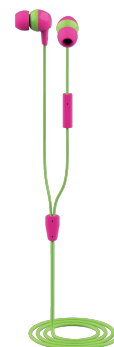

#23420

Вставні дитячі навушники

Кольорові вставні дитячі навушники

Key features

- Міцні дитячі вставні навушники яскравих кольорів з обмеженням гучності
- Безпечні для дітей віком до 4 років і старше (відповідають вимогам стандарту безпеки EN71 для дітей)
- Вбудоване обмеження гучності (до 85 дБ)
- Кнопки управління відтворенням на кабелі і вбудований мікрофон для телефонних дзвінків
- М'які гумові насадки 3 розмірів для максимальної зручності

What's in the box

- Навушники-вкладиші
- 2 додаткові комплекти амбушурів
- Посібник користувача

System requirements

- Вихід для навушників (3,5 мм)

SAFE FOR KIDS

85DB VOLUME LIMITATION

IN-LINE REMOTE

EXTRA SOFT EARPLUGS

Other colour versions

23421

23422