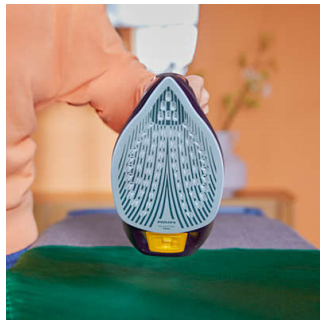

Легке ковзання по всіх типах тканин

- SteamGlide Elite – наша підшва, що найкраще ковзає і має найкращий захист від подряпин

Тривала продуктивність

- Швидке видалення накипу

PHILIPS

Парова праска HV, колір: «Темно-фіолетова магія»
Постійна подача пари 55 г/хв. 3000 Вт, Підшва SteamGlide Elite, Паровий удар 250 г

DST7061/30

Основні особливості

Паровий удар до 250 г

Глибше проникає у тканину для легшого усунення найважчих складок.

Підшва SteamGlide Elite

Ексклюзивна підшва Philips SteamGlide Elite – це наша найкраща підшва, що відмінно ковзає та має максимальний захист від подряпин.

Швидке видалення накипу

Система швидкого видалення накипу для легкого чищення праски та тривалої ефективності відпарювання.

Система "крапля-стоп"

Наша система "крапля-стоп" запобігає протіканню для уникнення плям від води та впевненого прасування за будь-якої температури.