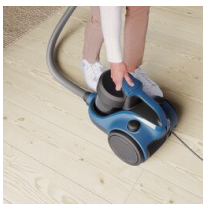

**Легкая и эффективная уборка**

Компактный и эффективный безмешковый пылесос удобно расположенными переключателями функций обеспечит заметную чистоту.

**Product Benefits & Features****Заметная эффективность**

Педальный переключатель на насадке позволяет легко перемещаться между различными покрытиями, обеспечивая эффективную и заметную чистоту на всех видах пола.

- Без мешка
- Встроенные фиксаторы для насадок
- Регулировка мощности
- Мягкие колеса
- Труба из двух частей
- Насадка для ухода за мягкой мебелью

**Эффективная уборка**

Двухступенчатая система разделения пыли нашего безмешкового пылесоса обеспечивает более эффективную и мощную очистку, а моющиеся фильтры продлевают срок службы пылесоса.

**Эффективный контроль пыли**

Безмешковый пылесос вместимостью 1,3 л требует менее частого опорожнения, а интуитивно понятная кнопка освобождения позволяет легко удалить грязь из пылесборника.

**Маневренность под рукой**

Большие колеса для удобного перемещения по дому и телескопическая трубка для легкого доступа ко всем поверхностям, требующим очистки.